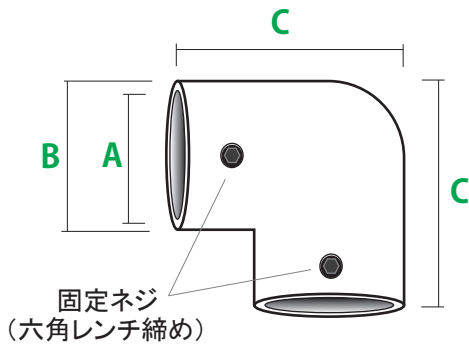

パイプ 接続

クロームメッキ エルボ系 接続金具

● ダイカスト クロームメッキ

エルボ (ネジ付)

size	A	B	C
19	19.4	23	37
25	25.5	30	45
32	32.5	37	58
38	38.5	44	70

※寸法はおよそのサイズです。
 ネジ位置はサイズにより異なります。

チーズ

size	A	B	C	D
19	19.5	23.5	44	37
25	25.5	29.5	52	44
32	32.5	37	65	51
38	38.5	44	80	65

※寸法はおよそのサイズです。
 ネジ位置はサイズにより異なります。

クロス

size	A	B	C	D
19	19.2	23	46	48
25	25.2	30	59	60
32	32.5	37	66	65
38	38.5	44	81	80

※寸法はおよそのサイズです。
 ネジ位置はサイズにより異なります。

単位 : mm

パイプ
接続

クロームメッキ エルボ系 接続金具

- ダイカスト クロームメッキ

三方エルボ

size	A	B	C
19	19.5	23	37.5
25	25.5	29.5	45
32	32.5	37	58
38	38.5	45	70

※寸法はおよそのサイズです。
 ネジ位置はサイズにより異なります。

ヒツパリ

size	A	B	C	D
19	19.2	23	44	37
25	25.5	30	52	40
32	32.5	36.5	61	51
38	38.5	45	81	63

※寸法はおよそのサイズです。
 ネジ位置はサイズにより異なります。

5方

size	A	B	C	D	E
25	25.5	29.5	59	60	45
32	33	38	74	74	58

※寸法はおよそのサイズです。
 32mmサイズはネジ無しです。

単位 : mm