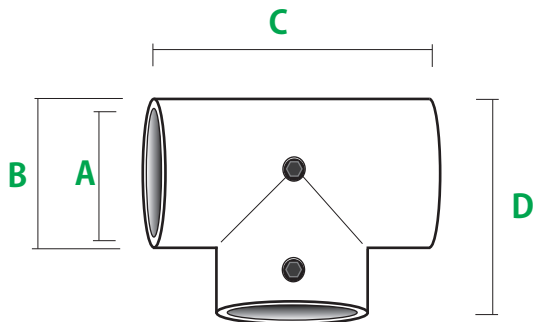

パイプ 接続

クロームメッキ エルボ系 接続金具

● ダイカスト クロームメッキ

エルボ (ネジ付)

size	A	B	C
19	19.4	23	37
25	25.5	30	45
32	32.5	37	58
38	38.5	44	70

※寸法はおよそのサイズです。
 ネジ位置はサイズにより異なります。

チーズ

size	A	B	C	D
19	19.5	23.5	44	37
25	25.5	29.5	52	44
32	32.5	37	65	51
38	38.5	44	80	65

※寸法はおよそのサイズです。
 ネジ位置はサイズにより異なります。

クロス

size	A	B	C	D
19	19.2	23	46	48
25	25.2	30	59	60
32	32.5	37	66	65
38	38.5	44	81	80

※寸法はおよそのサイズです。
 ネジ位置はサイズにより異なります。

単位 : mm

パイプ
接続

クロームメッキ エルボ系 接続金具

- ダイカスト クロームメッキ

三方エルボ

size	A	B	C
19	19.5	23	37.5
25	25.5	29.5	45
32	32.5	37	58
38	38.5	45	70

※寸法はおよそのサイズです。
 ネジ位置はサイズにより異なります。

ヒツパリ

size	A	B	C	D
19	19.2	23	44	37
25	25.5	30	52	40
32	32.5	36.5	61	51
38	38.5	45	81	63

※寸法はおよそのサイズです。
 ネジ位置はサイズにより異なります。

5方

size	A	B	C	D	E
25	25.5	29.5	59	60	45
32	33	38	74	74	58

※寸法はおよそのサイズです。
 32mmサイズはネジ無しです。

単位 : mm