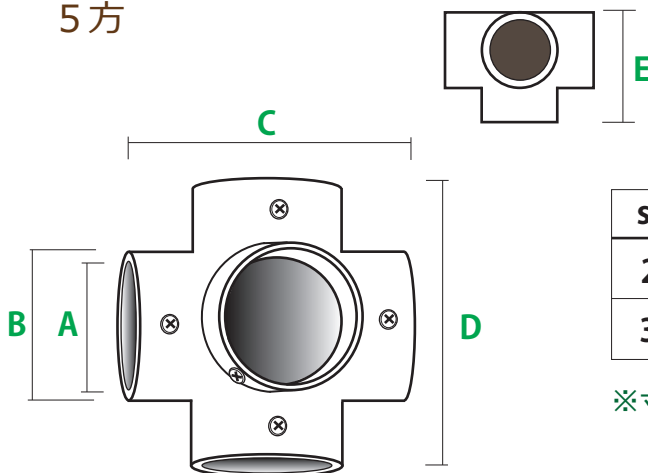

※寸法はおよそのサイズです。
 ネジ位置はサイズにより異なります。

クロス

size	A	B	C	D
19	19.2	23	46	48
25	25.2	30	59	60
32	32.5	37	66	65
38	38.5	44	81	80

※寸法はおよそのサイズです。
 ネジ位置はサイズにより異なります。

単位 : mm

パイプ
接続

クロームメッキ エルボ系 接続金具

- ダイカスト クロームメッキ

三方エルボ

size	A	B	C
19	19.5	23	37.5
25	25.5	29.5	45
32	32.5	37	58
38	38.5	45	70

※寸法はおよそのサイズです。
 ネジ位置はサイズにより異なります。

ヒツパリ

size	A	B	C	D
19	19.2	23	44	37
25	25.5	30	52	40
32	32.5	36.5	61	51
38	38.5	45	81	63

※寸法はおよそのサイズです。
 ネジ位置はサイズにより異なります。

5方

size	A	B	C	D	E
25	25.5	29.5	59	60	45
32	33	38	74	74	58

※寸法はおよそのサイズです。
 32mmサイズはネジ無しです。

単位 : mm