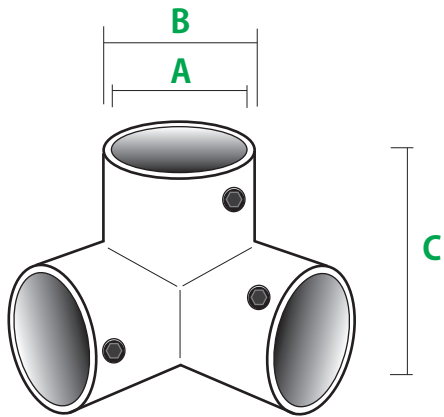

パイプ 接続

クロームメッキ エルボ系 接続金具

● ダイカスト クロームメッキ

エルボ (ネジ付)

size	A	B	C
19	19.4	23	37
25	25.5	30	45
32	32.5	37	58
38	38.5	44	70

※寸法はおよそのサイズです。
 ネジ位置はサイズにより異なります。

チーズ

size	A	B	C	D
19	19.5	23.5	44	37
25	25.5	29.5	52	44
32	32.5	37	65	51
38	38.5	44	80	65

※寸法はおよそのサイズです。
 ネジ位置はサイズにより異なります。

クロス

size	A	B	C	D
19	19.2	23	46	48
25	25.2	30	59	60
32	32.5	37	66	65
38	38.5	44	81	80

※寸法はおよそのサイズです。
 ネジ位置はサイズにより異なります。

単位 : mm

パイプ
接続

クロームメッキ エルボ系 接続金具

- ダイカスト クロームメッキ

三方エルボ

size	A	B	C
19	19.5	23	37.5
25	25.5	29.5	45
32	32.5	37	58
38	38.5	45	70

※寸法はおよそのサイズです。
 ネジ位置はサイズにより異なります。

ヒツパリ

size	A	B	C	D
19	19.2	23	44	37
25	25.5	30	52	40
32	32.5	36.5	61	51
38	38.5	45	81	63

※寸法はおよそのサイズです。
 ネジ位置はサイズにより異なります。

5方

size	A	B	C	D	E
25	25.5	29.5	59	60	45
32	33	38	74	74	58

※寸法はおよそのサイズです。
 32mmサイズはネジ無しです。

単位 : mm