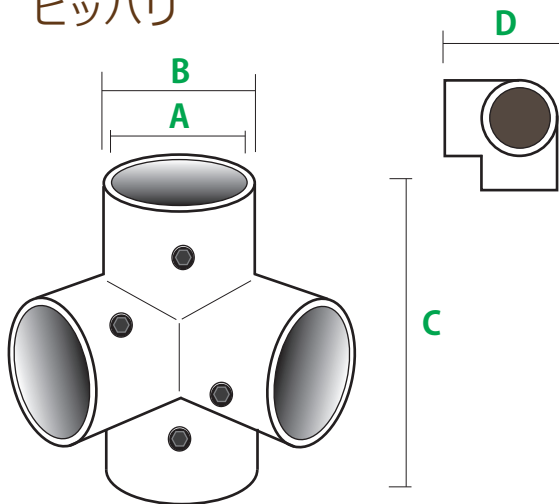

パイプ 接続

クロームメッキ エルボ系 接続金具

● ダイカスト クロームメッキ

エルボ (ネジ付)

size	A	B	C
19	19.4	23	37
25	25.5	30	45
32	32.5	37	58
38	38.5	44	70

※寸法はおよそのサイズです。
 ネジ位置はサイズにより異なります。

チーズ

size	A	B	C	D
19	19.5	23.5	44	37
25	25.5	29.5	52	44
32	32.5	37	65	51
38	38.5	44	80	65

※寸法はおよそのサイズです。
 ネジ位置はサイズにより異なります。

クロス

size	A	B	C	D
19	19.2	23	46	48
25	25.2	30	59	60
32	32.5	37	66	65
38	38.5	44	81	80

※寸法はおよそのサイズです。
 ネジ位置はサイズにより異なります。

単位 : mm

パイプ
接続

クロームメッキ エルボ系 接続金具

- ダイカスト クロームメッキ

三方エルボ

size	A	B	C
19	19.5	23	37.5
25	25.5	29.5	45
32	32.5	37	58
38	38.5	45	70

※寸法はおよそのサイズです。
 ネジ位置はサイズにより異なります。

ヒツパリ

size	A	B	C	D
19	19.2	23	44	37
25	25.5	30	52	40
32	32.5	36.5	61	51
38	38.5	45	81	63

※寸法はおよそのサイズです。
 ネジ位置はサイズにより異なります。

5方

size	A	B	C	D	E
25	25.5	29.5	59	60	45
32	33	38	74	74	58

※寸法はおよそのサイズです。
 32mmサイズはネジ無しです。

単位 : mm