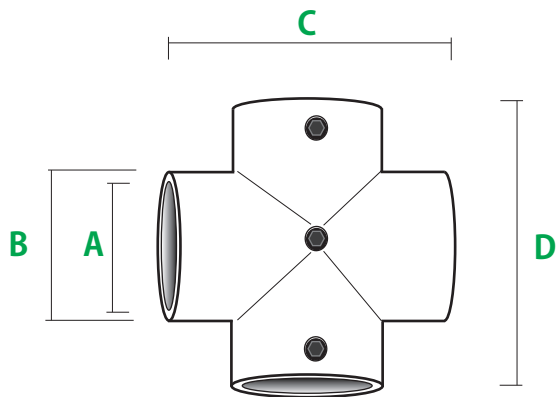

パイプ 接続

クロームメッキ エルボ系 接続金具

● ダイカスト クロームメッキ

エルボ (ネジ付)

size	A	B	C
19	19.4	23	37
25	25.5	30	45
32	32.5	37	58
38	38.5	44	70

※寸法はおよそのサイズです。
 ネジ位置はサイズにより異なります。

チーズ

size	A	B	C	D
19	19.5	23.5	44	37
25	25.5	29.5	52	44
32	32.5	37	65	51
38	38.5	44	80	65

※寸法はおよそのサイズです。
 ネジ位置はサイズにより異なります。

クロス

size	A	B	C	D
19	19.2	23	46	48
25	25.2	30	59	60
32	32.5	37	66	65
38	38.5	44	81	80

※寸法はおよそのサイズです。
 ネジ位置はサイズにより異なります。

単位 : mm

パイプ
接続

クロームメッキ エルボ系 接続金具

- ダイカスト クロームメッキ

三方エルボ

size	A	B	C
19	19.5	23	37.5
25	25.5	29.5	45
32	32.5	37	58
38	38.5	45	70

※寸法はおよそのサイズです。
 ネジ位置はサイズにより異なります。

ヒツパリ

size	A	B	C	D
19	19.2	23	44	37
25	25.5	30	52	40
32	32.5	36.5	61	51
38	38.5	45	81	63

※寸法はおよそのサイズです。
 ネジ位置はサイズにより異なります。

5方

size	A	B	C	D	E
25	25.5	29.5	59	60	45
32	33	38	74	74	58

※寸法はおよそのサイズです。
 32mmサイズはネジ無しです。

単位 : mm