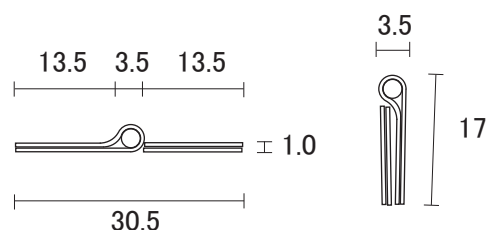

長丁番 (ピアノ丁番) 1

製品情報TOPへ↓
http://www.ykweb.co.jp/product_ver2.html

ステンレス 長丁番 (ピアノ丁番)

開き巾 : 25 mm ~ 38 mm

1.0 厚 × 30 巾 × 180 mm
 240 mm
 300 mm
 360 mm
 450 mm
 600 mm
 900 mm

二枚合せ ビス穴明き

0.8 厚 × 25 巾 × 1872 mm
 ビス穴明き

0.8 厚 × 32 巾 × 1200 mm
 0.8 厚 × 32 巾 × 1500 mm
 ビス穴明き

0.8 厚 × 38 巾 × 1872 mm
 ビス穴明き

1.5 厚 × 38 巾 × 2000 mm
 1.5 厚 × 38 巾 × 2400 mm
 ビス穴明き

単位 : mm

長丁番 (ピアノ丁番) 2

ステンレス 長丁番 (ピアノ丁番) 開き巾 : 51mm ~ 60mm

1.2厚 × 51巾 × 1872mm

ビス穴明き

2.0厚 × 60巾 × 2000mm

ビス穴明き

単位 : mm

長丁番 (ピアノ丁番) 3

製品情報TOPへ↓
http://www.ykweb.co.jp/product_ver2.html

ステンレス 長丁番 (ピアノ丁番) 開き巾 : 70 mm ~ 100 mm

2.0 厚 × 70 巾 × 2000 mm
 2.0 厚 × 70 巾 × 2400 mm

ビス穴明き・穴なし

3.0 厚 × 100 巾 × 2000 mm

ビス穴明き

単位 : mm