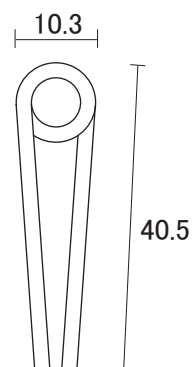

0.8 厚 × 32 巾 × 1200 mm
 0.8 厚 × 32 巾 × 1500 mm
 ビス穴明き

0.8 厚 × 38 巾 × 1872 mm
 ビス穴明き

1.5 厚 × 38 巾 × 2000 mm
 1.5 厚 × 38 巾 × 2400 mm
 ビス穴明き

単位 : mm

長丁番 (ピアノ丁番) 2

ステンレス 長丁番 (ピアノ丁番) 開き巾 : 51mm ~ 60mm

1.2厚 × 51巾 × 1872mm

ビス穴明き

1.5厚 × 51巾 × 2000mm

1.5厚 × 51巾 × 2400mm

NEW 1.5厚 × 51巾 × 3000mm

ビス穴明き

1.5厚 × 60巾 × 2000mm

1.5厚 × 60巾 × 2400mm

NEW 1.5厚 × 60巾 × 3000mm

ビス穴明き

2.0厚 × 60巾 × 2000mm

ビス穴明き

単位 : mm

長丁番 (ピアノ丁番) 3

製品情報TOPへ↓
http://www.ykweb.co.jp/product_ver2.html

ステンレス 長丁番 (ピアノ丁番) 開き巾 : 70 mm ~ 100 mm

2.0 厚 × 70 巾 × 2000 mm
 2.0 厚 × 70 巾 × 2400 mm

ビス穴明き・穴なし

3.0 厚 × 100 巾 × 2000 mm

ビス穴明き

単位 : mm