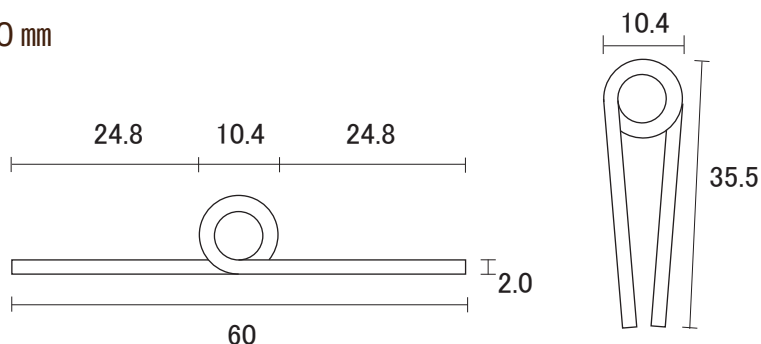

0.8 厚 × 32 巾 × 1200 mm
 0.8 厚 × 32 巾 × 1500 mm
 ビス穴明き

0.8 厚 × 38 巾 × 1872 mm
 ビス穴明き

1.5 厚 × 38 巾 × 2000 mm
 1.5 厚 × 38 巾 × 2400 mm
 ビス穴明き

単位 : mm

長丁番 (ピアノ丁番) 2

ステンレス 長丁番 (ピアノ丁番) 開き巾 : 51mm ~ 60mm

1.2厚 × 51巾 × 1872mm

ビス穴明き

1.5厚 × 51巾 × 2000mm

1.5厚 × 51巾 × 2400mm

NEW 1.5厚 × 51巾 × 3000mm

ビス穴明き

1.5厚 × 60巾 × 2000mm

1.5厚 × 60巾 × 2400mm

NEW 1.5厚 × 60巾 × 3000mm

ビス穴明き

2.0厚 × 60巾 × 2000mm

ビス穴明き

単位 : mm

長丁番 (ピアノ丁番) 3

製品情報TOPへ↓
http://www.ykweb.co.jp/product_ver2.html

ステンレス 長丁番 (ピアノ丁番) 開き巾 : 70 mm ~ 100 mm

2.0 厚 × 70 巾 × 2000 mm
 2.0 厚 × 70 巾 × 2400 mm

ビス穴明き・穴なし

3.0 厚 × 100 巾 × 2000 mm

ビス穴明き

単位 : mm