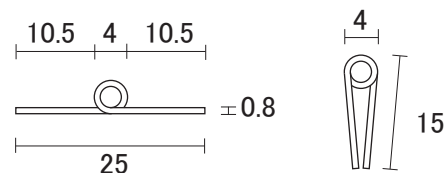

長丁番 (ピアノ丁番) 1

製品情報TOPへ↓
http://www.ykweb.co.jp/product_ver2.html

ステンレス 長丁番 (ピアノ丁番)

開き巾 : 25 mm ~ 38 mm

1.0 厚 × 30 巾 × 180 mm
 240 mm
 300 mm
 360 mm
 450 mm
 600 mm
 900 mm

二枚合せ ビス穴明き

0.8 厚 × 25 巾 × 1872 mm
 ビス穴明き

0.8 厚 × 32 巾 × 1200 mm
 0.8 厚 × 32 巾 × 1500 mm
 ビス穴明き

0.8 厚 × 38 巾 × 1872 mm
 ビス穴明き

1.5 厚 × 38 巾 × 2000 mm
 1.5 厚 × 38 巾 × 2400 mm
 ビス穴明き

単位 : mm

長丁番 (ピアノ丁番) 2

ステンレス 長丁番 (ピアノ丁番) 開き巾 : 51mm ~ 60mm

1.2厚 × 51巾 × 1872mm

ビス穴明き

2.0厚 × 60巾 × 2000mm

ビス穴明き

単位 : mm

長丁番 (ピアノ丁番) 3

製品情報TOPへ↓
http://www.ykweb.co.jp/product_ver2.html

ステンレス 長丁番 (ピアノ丁番) 開き巾 : 70 mm ~ 100 mm

2.0 厚 × 70 巾 × 2000 mm
 2.0 厚 × 70 巾 × 2400 mm

ビス穴明き・穴なし

3.0 厚 × 100 巾 × 2000 mm

ビス穴明き

単位 : mm