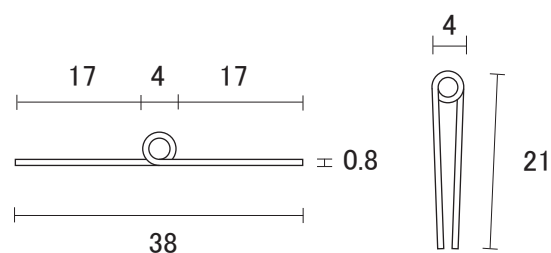

長丁番 (ピアノ丁番) 1

製品情報TOPへ↓
http://www.ykweb.co.jp/product_ver2.html

ステンレス 長丁番 (ピアノ丁番)

開き巾 : 25 mm ~ 38 mm

1.0 厚 × 30 巾 × 180 mm
 240 mm
 300 mm
 360 mm
 450 mm
 600 mm
 900 mm

二枚合せ ビス穴明き

0.8 厚 × 25 巾 × 1872 mm
 ビス穴明き

0.8 厚 × 32 巾 × 1200 mm
 0.8 厚 × 32 巾 × 1500 mm
 ビス穴明き

0.8 厚 × 38 巾 × 1872 mm
 ビス穴明き

1.5 厚 × 38 巾 × 2000 mm
 1.5 厚 × 38 巾 × 2400 mm
 ビス穴明き

単位 : mm

長丁番 (ピアノ丁番) 2

ステンレス 長丁番 (ピアノ丁番) 開き巾 : 51mm ~ 60mm

1.2厚 × 51巾 × 1872mm

ビス穴明き

2.0厚 × 60巾 × 2000mm

ビス穴明き

単位 : mm

長丁番 (ピアノ丁番) 3

製品情報TOPへ↓
http://www.ykweb.co.jp/product_ver2.html

ステンレス 長丁番 (ピアノ丁番) 開き巾 : 70 mm ~ 100 mm

2.0 厚 × 70 巾 × 2000 mm
 2.0 厚 × 70 巾 × 2400 mm

ビス穴明き・穴なし

3.0 厚 × 100 巾 × 2000 mm

ビス穴明き

単位 : mm