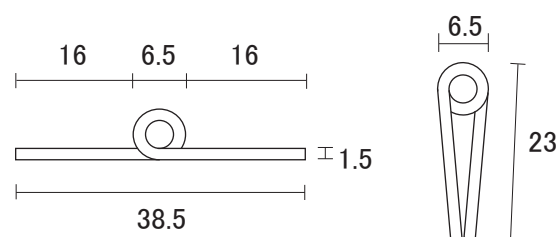

長丁番 (ピアノ丁番) 1

製品情報TOPへ↓
http://www.ykweb.co.jp/product_ver2.html

ステンレス 長丁番 (ピアノ丁番)

開き巾 : 25 mm ~ 38 mm

1.0 厚 × 30 巾 × 180 mm
 240 mm
 300 mm
 360 mm
 450 mm
 600 mm
 900 mm

二枚合せ ビス穴明き

0.8 厚 × 25 巾 × 1872 mm
 ビス穴明き

0.8 厚 × 32 巾 × 1200 mm
 0.8 厚 × 32 巾 × 1500 mm
 ビス穴明き

0.8 厚 × 38 巾 × 1872 mm
 ビス穴明き

1.5 厚 × 38 巾 × 2000 mm
 1.5 厚 × 38 巾 × 2400 mm
 ビス穴明き

単位 : mm

長丁番 (ピアノ丁番) 2

ステンレス 長丁番 (ピアノ丁番) 開き巾 : 51mm ~ 60mm

1.2厚 × 51巾 × 1872mm

ビス穴明き

2.0厚 × 60巾 × 2000mm

ビス穴明き

単位 : mm

長丁番 (ピアノ丁番) 3

製品情報TOPへ↓
http://www.ykweb.co.jp/product_ver2.html

ステンレス 長丁番 (ピアノ丁番) 開き巾 : 70 mm ~ 100 mm

2.0 厚 × 70 巾 × 2000 mm
 2.0 厚 × 70 巾 × 2400 mm

ビス穴明き・穴なし

3.0 厚 × 100 巾 × 2000 mm

ビス穴明き

単位 : mm