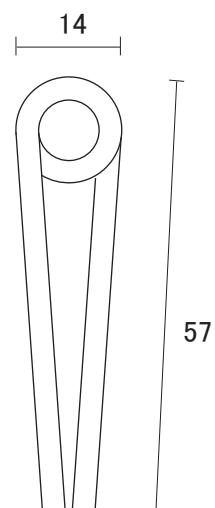

0.8 厚 × 32 巾 × 1200 mm
 0.8 厚 × 32 巾 × 1500 mm
 ビス穴明き

0.8 厚 × 38 巾 × 1872 mm
 ビス穴明き

1.5 厚 × 38 巾 × 2000 mm
 1.5 厚 × 38 巾 × 2400 mm
 ビス穴明き

単位 : mm

長丁番 (ピアノ丁番) 2

ステンレス 長丁番 (ピアノ丁番) 開き巾 : 51mm ~ 60mm

1.2厚 × 51巾 × 1872mm

ビス穴明き

1.5厚 × 51巾 × 2000mm

1.5厚 × 51巾 × 2400mm

NEW 1.5厚 × 51巾 × 3000mm

ビス穴明き

1.5厚 × 60巾 × 2000mm

1.5厚 × 60巾 × 2400mm

NEW 1.5厚 × 60巾 × 3000mm

ビス穴明き

2.0厚 × 60巾 × 2000mm

ビス穴明き

単位 : mm

長丁番 (ピアノ丁番) 3

製品情報TOPへ↓
http://www.ykweb.co.jp/product_ver2.html

ステンレス 長丁番 (ピアノ丁番) 開き巾 : 70 mm ~ 100 mm

2.0 厚 × 70 巾 × 2000 mm
 2.0 厚 × 70 巾 × 2400 mm

ビス穴明き・穴なし

3.0 厚 × 100 巾 × 2000 mm

ビス穴明き

単位 : mm