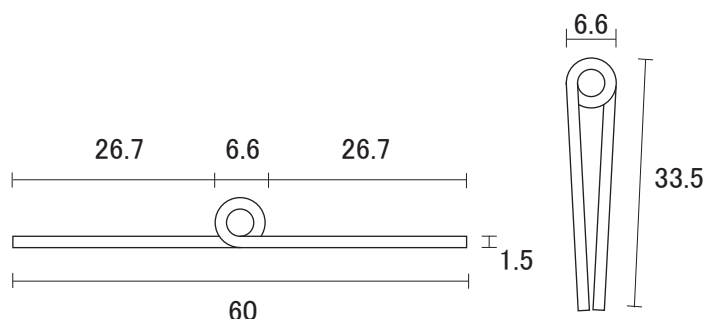

0.8 厚 × 32 巾 × 1200 mm
 0.8 厚 × 32 巾 × 1500 mm
 ビス穴明き

0.8 厚 × 38 巾 × 1872 mm
 ビス穴明き

1.5 厚 × 38 巾 × 2000 mm
 1.5 厚 × 38 巾 × 2400 mm
 ビス穴明き

単位 : mm

長丁番 (ピアノ丁番) 2

ステンレス 長丁番 (ピアノ丁番) 開き巾 : 51mm ~ 60mm

1.2厚 × 51巾 × 1872mm

ビス穴明き

1.5厚 × 51巾 × 2000mm

1.5厚 × 51巾 × 2400mm

NEW 1.5厚 × 51巾 × 3000mm

ビス穴明き

1.5厚 × 60巾 × 2000mm

1.5厚 × 60巾 × 2400mm

NEW 1.5厚 × 60巾 × 3000mm

ビス穴明き

2.0厚 × 60巾 × 2000mm

ビス穴明き

単位 : mm

長丁番 (ピアノ丁番) 3

製品情報TOPへ↓
http://www.ykweb.co.jp/product_ver2.html

ステンレス 長丁番 (ピアノ丁番) 開き巾 : 70 mm ~ 100 mm

2.0 厚 × 70 巾 × 2000 mm
 2.0 厚 × 70 巾 × 2400 mm

ビス穴明き・穴なし

3.0 厚 × 100 巾 × 2000 mm

ビス穴明き

単位 : mm