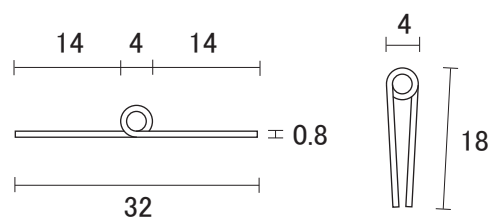

長丁番 (ピアノ丁番) 1

製品情報TOPへ↓
http://www.ykweb.co.jp/product_ver2.html

ステンレス 長丁番 (ピアノ丁番)

開き巾 : 25 mm ~ 38 mm

1.0 厚 × 30 巾 × 180 mm
 240 mm
 300 mm
 360 mm
 450 mm
 600 mm
 900 mm

二枚合せ ビス穴明き

0.8 厚 × 25 巾 × 1872 mm
 ビス穴明き

0.8 厚 × 32 巾 × 1200 mm
 0.8 厚 × 32 巾 × 1500 mm
 ビス穴明き

0.8 厚 × 38 巾 × 1872 mm
 ビス穴明き

1.5 厚 × 38 巾 × 2000 mm
 1.5 厚 × 38 巾 × 2400 mm
 ビス穴明き

単位 : mm

長丁番 (ピアノ丁番) 2

ステンレス 長丁番 (ピアノ丁番) 開き巾 : 51mm ~ 60mm

1.2厚 × 51巾 × 1872mm

ビス穴明き

2.0厚 × 60巾 × 2000mm

ビス穴明き

単位 : mm

長丁番 (ピアノ丁番) 3

製品情報TOPへ↓
http://www.ykweb.co.jp/product_ver2.html

ステンレス 長丁番 (ピアノ丁番) 開き巾 : 70 mm ~ 100 mm

2.0 厚 × 70 巾 × 2000 mm
 2.0 厚 × 70 巾 × 2400 mm

ビス穴明き・穴なし

3.0 厚 × 100 巾 × 2000 mm

ビス穴明き

単位 : mm