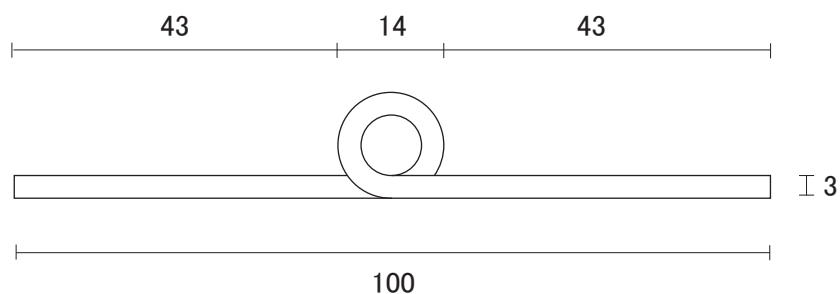

ビス穴明き

1.5厚 × 51巾 × 2000mm

1.5厚 × 51巾 × 2400mm

NEW 1.5厚 × 51巾 × 3000mm

ビス穴明き

1.5厚 × 60巾 × 2000mm

1.5厚 × 60巾 × 2400mm

NEW 1.5厚 × 60巾 × 3000mm

ビス穴明き

2.0厚 × 60巾 × 2000mm

ビス穴明き

単位 : mm

長丁番 (ピアノ丁番) 3

製品情報TOPへ↓
http://www.ykweb.co.jp/product_ver2.html

ステンレス 長丁番 (ピアノ丁番) 開き巾 : 70 mm ~ 100 mm

2.0 厚 × 70 巾 × 2000 mm
 2.0 厚 × 70 巾 × 2400 mm

ビス穴明き・穴なし

3.0 厚 × 100 巾 × 2000 mm

ビス穴明き

単位 : mm