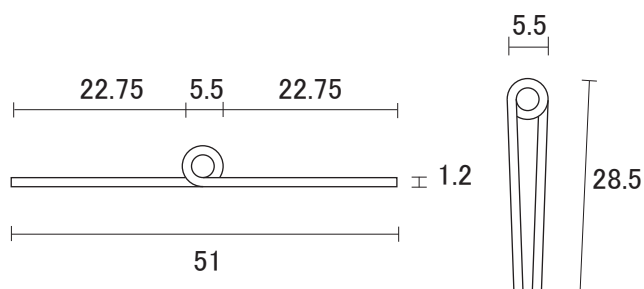

0.8 厚 × 32 巾 × 1200 mm
 0.8 厚 × 32 巾 × 1500 mm
 ビス穴明き

0.8 厚 × 38 巾 × 1872 mm
 ビス穴明き

1.5 厚 × 38 巾 × 2000 mm
 1.5 厚 × 38 巾 × 2400 mm
 ビス穴明き

単位 : mm

長丁番 (ピアノ丁番) 2

ステンレス 長丁番 (ピアノ丁番) 開き巾 : 51mm ~ 60mm

1.2厚 × 51巾 × 1872mm

ビス穴明き

1.5厚 × 51巾 × 2000mm

1.5厚 × 51巾 × 2400mm

NEW 1.5厚 × 51巾 × 3000mm

ビス穴明き

1.5厚 × 60巾 × 2000mm

1.5厚 × 60巾 × 2400mm

NEW 1.5厚 × 60巾 × 3000mm

ビス穴明き

2.0厚 × 60巾 × 2000mm

ビス穴明き

単位 : mm

長丁番 (ピアノ丁番) 3

製品情報TOPへ↓
http://www.ykweb.co.jp/product_ver2.html

ステンレス 長丁番 (ピアノ丁番) 開き巾 : 70 mm ~ 100 mm

2.0 厚 × 70 巾 × 2000 mm
 2.0 厚 × 70 巾 × 2400 mm

ビス穴明き・穴なし

3.0 厚 × 100 巾 × 2000 mm

ビス穴明き

単位 : mm