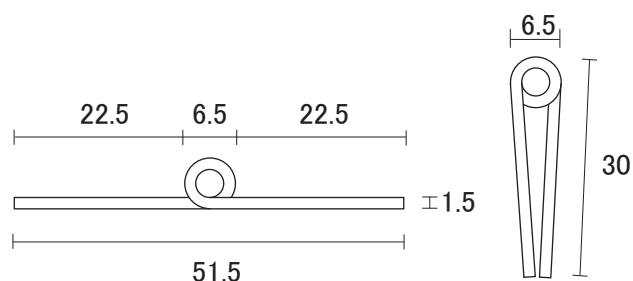

0.8 厚 × 32 巾 × 1200 mm
 0.8 厚 × 32 巾 × 1500 mm
 ビス穴明き

0.8 厚 × 38 巾 × 1872 mm
 ビス穴明き

1.5 厚 × 38 巾 × 2000 mm
 1.5 厚 × 38 巾 × 2400 mm
 ビス穴明き

単位 : mm

長丁番 (ピアノ丁番) 2

ステンレス 長丁番 (ピアノ丁番) 開き巾 : 51mm ~ 60mm

1.2厚 × 51巾 × 1872mm

ビス穴明き

1.5厚 × 51巾 × 2000mm

1.5厚 × 51巾 × 2400mm

NEW 1.5厚 × 51巾 × 3000mm

ビス穴明き

1.5厚 × 60巾 × 2000mm

1.5厚 × 60巾 × 2400mm

NEW 1.5厚 × 60巾 × 3000mm

ビス穴明き

2.0厚 × 60巾 × 2000mm

ビス穴明き

単位 : mm

長丁番 (ピアノ丁番) 3

製品情報TOPへ↓
http://www.ykweb.co.jp/product_ver2.html

ステンレス 長丁番 (ピアノ丁番) 開き巾 : 70 mm ~ 100 mm

2.0 厚 × 70 巾 × 2000 mm
 2.0 厚 × 70 巾 × 2400 mm

ビス穴明き・穴なし

3.0 厚 × 100 巾 × 2000 mm

ビス穴明き

単位 : mm