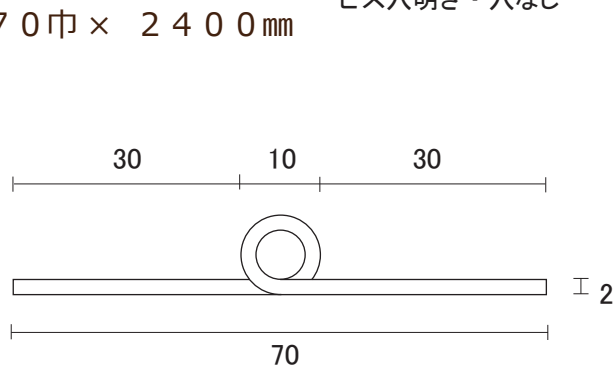

0.8 厚 × 32 巾 × 1200 mm
 0.8 厚 × 32 巾 × 1500 mm
 ビス穴明き

0.8 厚 × 38 巾 × 1872 mm
 ビス穴明き

1.5 厚 × 38 巾 × 2000 mm
 1.5 厚 × 38 巾 × 2400 mm
 ビス穴明き

単位 : mm

長丁番 (ピアノ丁番) 2

ステンレス 長丁番 (ピアノ丁番) 開き巾 : 51mm ~ 60mm

1.2厚 × 51巾 × 1872mm

ビス穴明き

1.5厚 × 51巾 × 2000mm

1.5厚 × 51巾 × 2400mm

NEW 1.5厚 × 51巾 × 3000mm

ビス穴明き

1.5厚 × 60巾 × 2000mm

1.5厚 × 60巾 × 2400mm

NEW 1.5厚 × 60巾 × 3000mm

ビス穴明き

2.0厚 × 60巾 × 2000mm

ビス穴明き

単位 : mm

長丁番 (ピアノ丁番) 3

製品情報TOPへ↓
http://www.ykweb.co.jp/product_ver2.html

ステンレス 長丁番 (ピアノ丁番) 開き巾 : 70 mm ~ 100 mm

2.0 厚 × 70 巾 × 2000 mm
 2.0 厚 × 70 巾 × 2400 mm

ビス穴明き・穴なし

3.0 厚 × 100 巾 × 2000 mm

ビス穴明き

単位 : mm