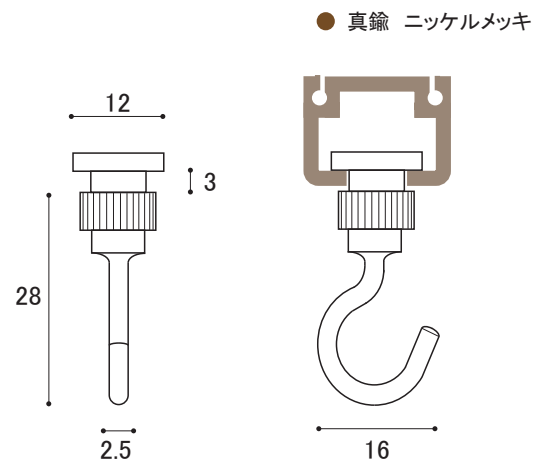

ピクチャーレール・フック 1

製品情報TOPへ↓
http://www.ykweb.co.jp/product_ver2.html

ピクチャーレール

ピクチャーレール PA ストップ

ピクチャーレール ジョイント ● 鉄 クロメート処理

ピクチャー壁付フック E型

ピクチャー天井付フック A型

可動フック B カベ付用

可動フック A 天井付用

単位：mm

ピックアップレール・フック 2

製品情報TOPへ↓
http://www.ykweb.co.jp/product_ver2.html

固定フック B カベ付 後付用

- 材質：真鍮
- 仕上：ニッケルメッキ
ホワイト（白塗装）

固定フック A 天井付 後付用

- 材質：真鍮
- 仕上：ニッケルメッキ
ホワイト（白塗装）

- 材質：亜鉛ダイカスト
- 仕上：シルバー … ニッケルメッキ
- ホワイト … 白塗装

BS-36D-R

- 材質：ステンレス + 真鍮
- 仕上：梨地ニッケルメッキ

単位：mm

ピクチャーレール・フック 4

製品情報TOPへ↓
http://www.ykweb.co.jp/product_ver2.html

BS-32R-R

- 材質：ステンレス + 真鍮
- 仕上：梨地ニッケルメッキ

ワイヤーロック機構
 差し込むだけで固定します
 $\phi 1.0 \sim 1.5$

差し込み 90° 回転

単位：mm