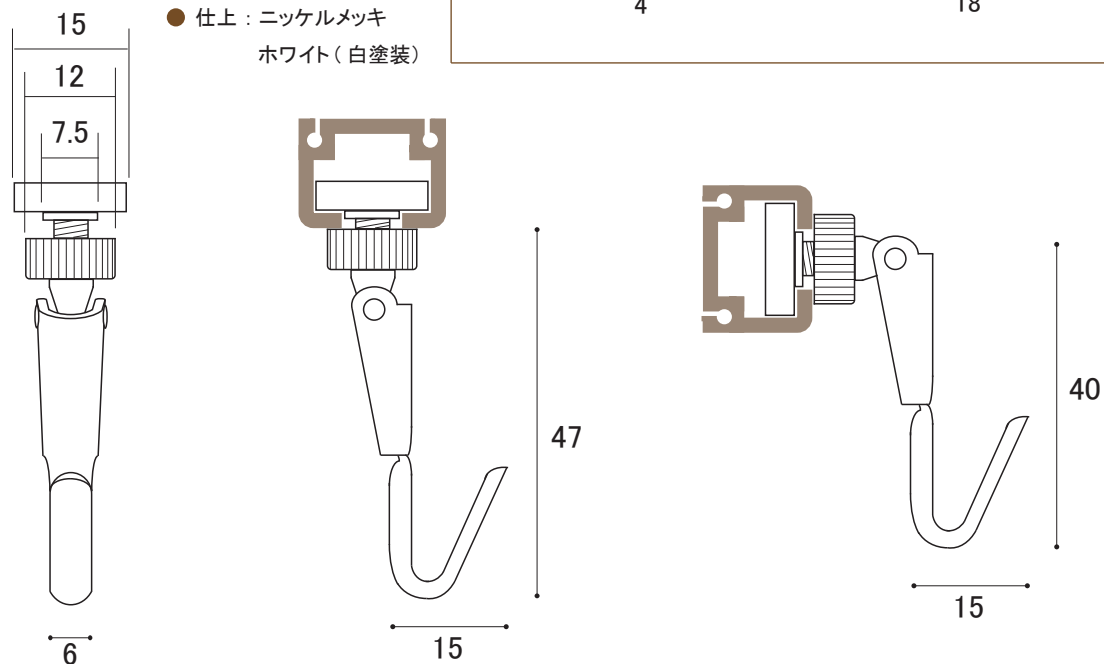

固定フック AB 天井・カベ付 兼用

- 材質：真鍮
- 仕上：ニッケルメッキ
  ホワイト（白塗装）