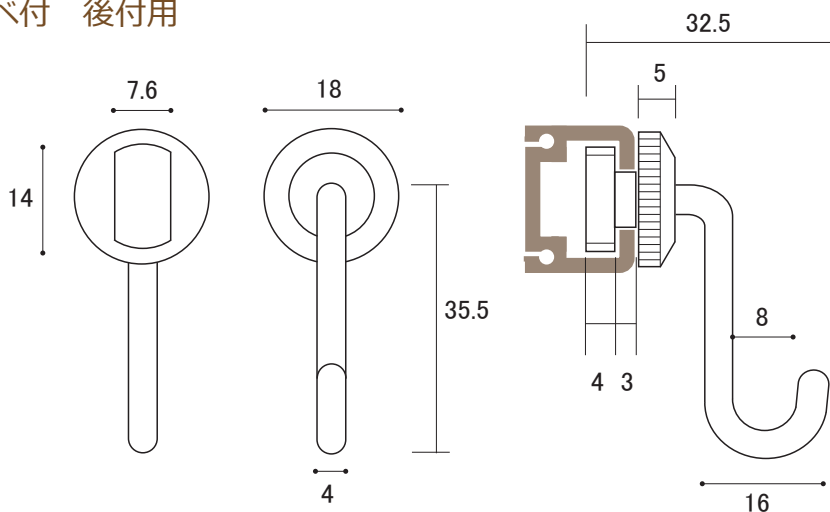

ピックアップレール・フック 2

製品情報TOPへ↓
<http://www.ykweb.co.jp/product_ver2.html>

固定フック B カベ付 後付用

- 材質：真鍮
- 仕上：ニッケルメッキ
  ホワイト（白塗装）