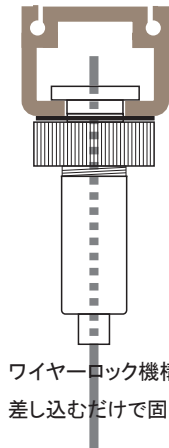

- 材質：亜鉛ダイカスト
- 仕上：シルバー … ニッケルメッキ
- ホワイト … 白塗装

BS-36D-R

- 材質：ステンレス + 真鍮
- 仕上：梨地ニッケルメッキ

単位：mm

ピクチャーレール・フック 4

製品情報TOPへ↓
http://www.ykweb.co.jp/product_ver2.html

BS-32R-R

- 材質：ステンレス + 真鍮
- 仕上：梨地ニッケルメッキ

ワイヤーロック機構
 差し込むだけで固定します
 $\phi 1.0 \sim 1.5$

差し込み 90° 回転

単位：mm