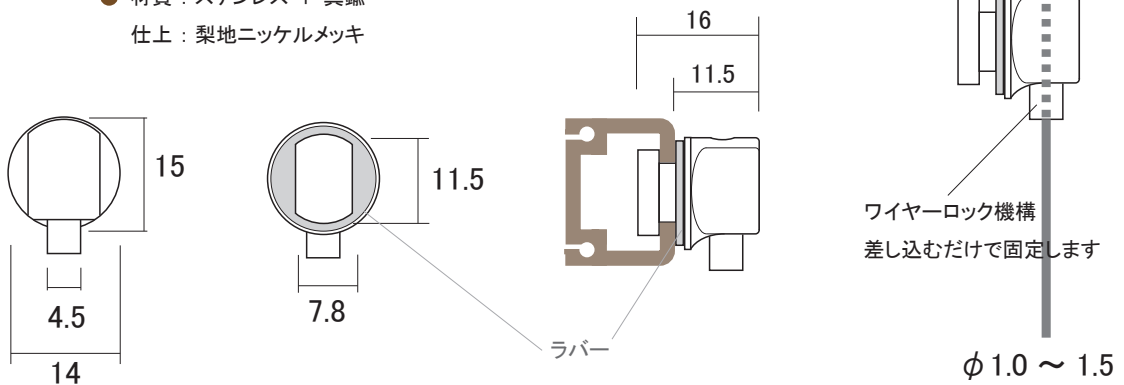

- 材質：亜鉛ダイカスト
- 仕上：シルバー … ニッケルメッキ
- ホワイト … 白塗装

BS-36D-R

- 材質：ステンレス + 真鍮
- 仕上：梨地ニッケルメッキ

単位：mm

ピクチャーレール・フック 4

製品情報TOPへ↓
http://www.ykweb.co.jp/product_ver2.html

BS-32R-R

- 材質：ステンレス + 真鍮
- 仕上：梨地ニッケルメッキ

ワイヤーロック機構
 差し込むだけで固定します
 $\phi 1.0 \sim 1.5$

差し込み 90° 回転

単位：mm