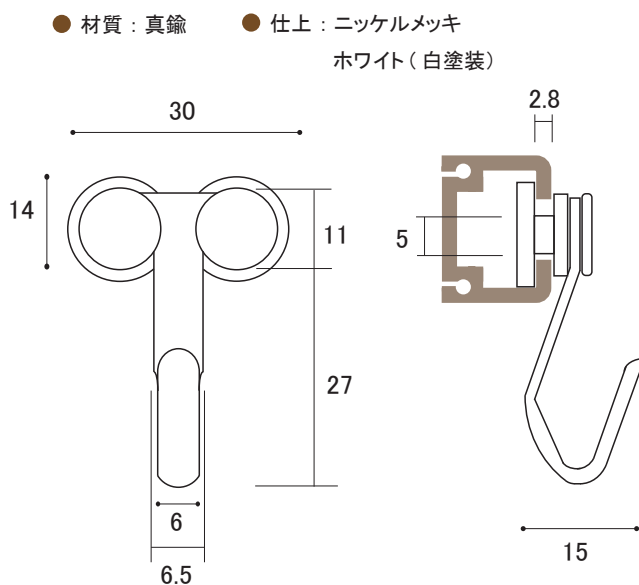

ピクチャーレール・フック 1

製品情報TOPへ↓
http://www.ykweb.co.jp/product_ver2.html

ピクチャーレール

ピクチャーレール PA ストップ

ピクチャーレール ジョイント ● 鉄 クロメート処理

ピクチャー壁付フック E型

ピクチャー天井付フック A型

可動フック B カベ付用

可動フック A 天井付用

単位：mm

ピックアップレール・フック 2

製品情報TOPへ↓
http://www.ykweb.co.jp/product_ver2.html

固定フック B カベ付 後付用

- 材質：真鍮
- 仕上：ニッケルメッキ
ホワイト（白塗装）

固定フック A 天井付 後付用

- 材質：真鍮
- 仕上：ニッケルメッキ
ホワイト（白塗装）

- 材質：亜鉛ダイカスト
- 仕上：シルバー … ニッケルメッキ
- ホワイト … 白塗装

BS-36D-R

- 材質：ステンレス + 真鍮
- 仕上：梨地ニッケルメッキ

単位：mm

ピクチャーレール・フック 4

製品情報TOPへ↓
http://www.ykweb.co.jp/product_ver2.html

BS-32R-R

- 材質：ステンレス + 真鍮
- 仕上：梨地ニッケルメッキ

ワイヤーロック機構
 差し込むだけで固定します
 $\phi 1.0 \sim 1.5$

差し込み 90° 回転

単位：mm