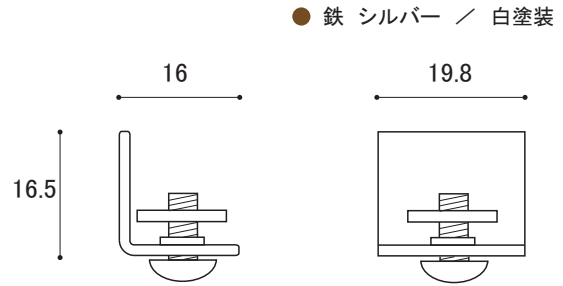

ピクチャーレール PA ストップ