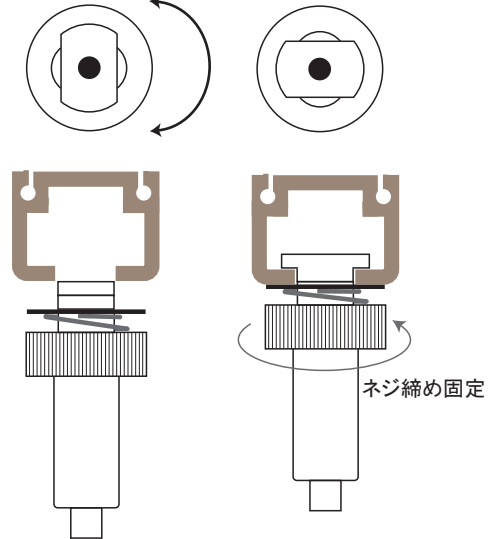

- 材質：亜鉛ダイカスト
- 仕上：シルバー … ニッケルメッキ
- ホワイト … 白塗装

BS-36D-R

- 材質：ステンレス + 真鍮
- 仕上：梨地ニッケルメッキ

単位：mm

ピクチャーレール・フック 4

製品情報TOPへ↓
http://www.ykweb.co.jp/product_ver2.html

BS-32R-R

- 材質：ステンレス + 真鍮
- 仕上：梨地ニッケルメッキ

ワイヤーロック機構
 差し込むだけで固定します
 $\phi 1.0 \sim 1.5$

差し込み 90° 回転

単位：mm