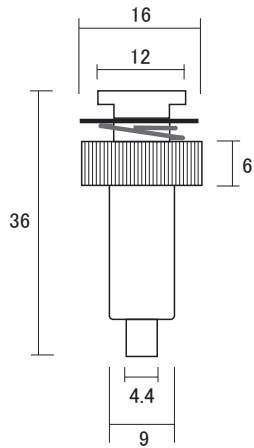

- 材質：亜鉛ダイカスト
- 仕上：シルバー … ニッケルメッキ
- ホワイト … 白塗装

BS-36D-R

- 材質：ステンレス + 真鍮
- 仕上：梨地ニッケルメッキ

単位：mm

ピクチャーレール・フック 4

製品情報TOPへ↓
http://www.ykweb.co.jp/product_ver2.html

BS-32R-R

- 材質：ステンレス + 真鍮
- 仕上：梨地ニッケルメッキ

ワイヤーロック機構
 差し込むだけで固定します
 $\phi 1.0 \sim 1.5$

差し込み 90° 回転

単位：mm