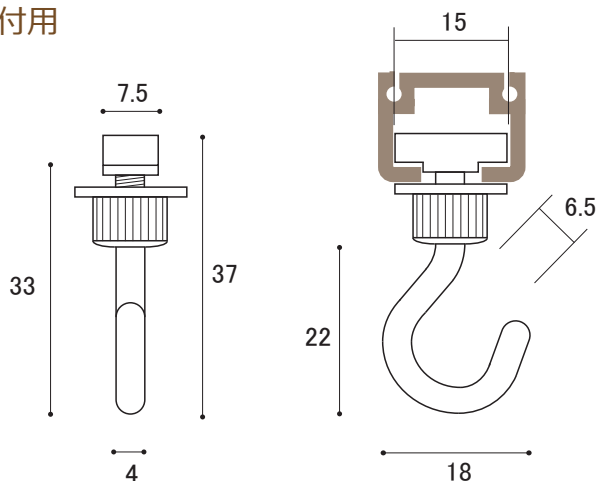

可動フック A 天井付用

単位：mm

ピックアップレール・フック 2

製品情報TOPへ↓
http://www.ykweb.co.jp/product_ver2.html

固定フック B カベ付 後付用

- 材質：真鍮
- 仕上：ニッケルメッキ
ホワイト（白塗装）

固定フック A 天井付 後付用

- 材質：真鍮
- 仕上：ニッケルメッキ
ホワイト（白塗装）

- 材質：亜鉛ダイカスト
- 仕上：シルバー … ニッケルメッキ
- ホワイト … 白塗装

BS-36D-R

- 材質：ステンレス + 真鍮
- 仕上：梨地ニッケルメッキ

単位：mm

ピクチャーレール・フック 4

製品情報TOPへ↓
http://www.ykweb.co.jp/product_ver2.html

BS-32R-R

- 材質：ステンレス + 真鍮
- 仕上：梨地ニッケルメッキ

ワイヤーロック機構
 差し込むだけで固定します
 $\phi 1.0 \sim 1.5$

差し込み 90° 回転

単位：mm