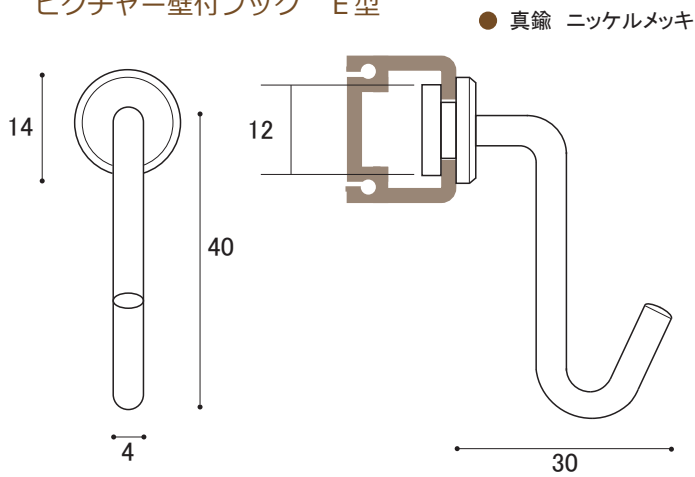

ピクチャーレール・フック 1

製品情報TOPへ↓
http://www.ykweb.co.jp/product_ver2.html

ピクチャーレール

ピクチャーレール PA ストップ

ピクチャーレール ジョイント ● 鉄 クロメート処理

ピクチャー壁付フック E型

ピクチャー天井付フック A型

可動フック B カベ付用

可動フック A 天井付用

単位：mm

ピックアップレール・フック 2

製品情報TOPへ↓
http://www.ykweb.co.jp/product_ver2.html

固定フック B カベ付 後付用

- 材質：真鍮
- 仕上：ニッケルメッキ
ホワイト（白塗装）

固定フック A 天井付 後付用

- 材質：真鍮
- 仕上：ニッケルメッキ
ホワイト（白塗装）

- 材質：亜鉛ダイカスト
- 仕上：シルバー … ニッケルメッキ
- ホワイト … 白塗装

BS-36D-R

- 材質：ステンレス + 真鍮
- 仕上：梨地ニッケルメッキ

単位：mm

ピクチャーレール・フック 4

製品情報TOPへ↓
http://www.ykweb.co.jp/product_ver2.html

BS-32R-R

- 材質：ステンレス + 真鍮
- 仕上：梨地ニッケルメッキ

ワイヤーロック機構
 差し込むだけで固定します
 $\phi 1.0 \sim 1.5$

差し込み 90° 回転

単位：mm