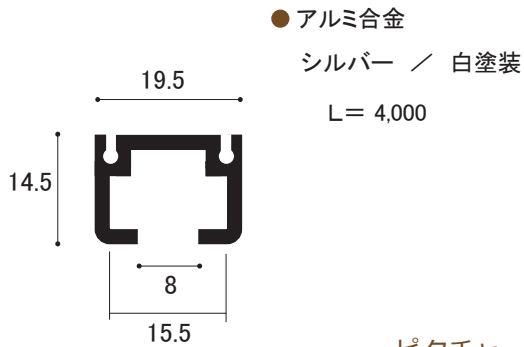

ピクチャーレール・フック 1

製品情報TOPへ↓
<http://www.ykweb.co.jp/product_ver2.html>

ピクチャーレール