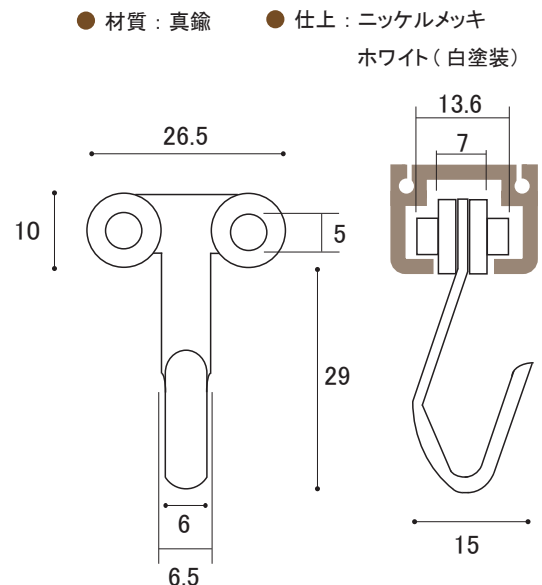

ピクチャーレール・フック 1

製品情報TOPへ↓
http://www.ykweb.co.jp/product_ver2.html

ピクチャーレール

ピクチャーレール PA ストップ

ピクチャーレール ジョイント ● 鉄 クロメート処理

ピクチャー壁付フック E型

ピクチャー天井付フック A型

可動フック B カベ付用

可動フック A 天井付用

単位：mm

ピックアップレール・フック 2

製品情報TOPへ↓
http://www.ykweb.co.jp/product_ver2.html

固定フック B カベ付 後付用

- 材質：真鍮
- 仕上：ニッケルメッキ
ホワイト（白塗装）

固定フック A 天井付 後付用

- 材質：真鍮
- 仕上：ニッケルメッキ
ホワイト（白塗装）

- 材質：亜鉛ダイカスト
- 仕上：シルバー … ニッケルメッキ
- ホワイト … 白塗装

BS-36D-R

- 材質：ステンレス + 真鍮
- 仕上：梨地ニッケルメッキ

単位：mm

ピクチャーレール・フック 4

製品情報TOPへ↓
http://www.ykweb.co.jp/product_ver2.html

BS-32R-R

- 材質：ステンレス + 真鍮
- 仕上：梨地ニッケルメッキ

ワイヤーロック機構
 差し込むだけで固定します
 $\phi 1.0 \sim 1.5$

差し込み 90° 回転

単位：mm