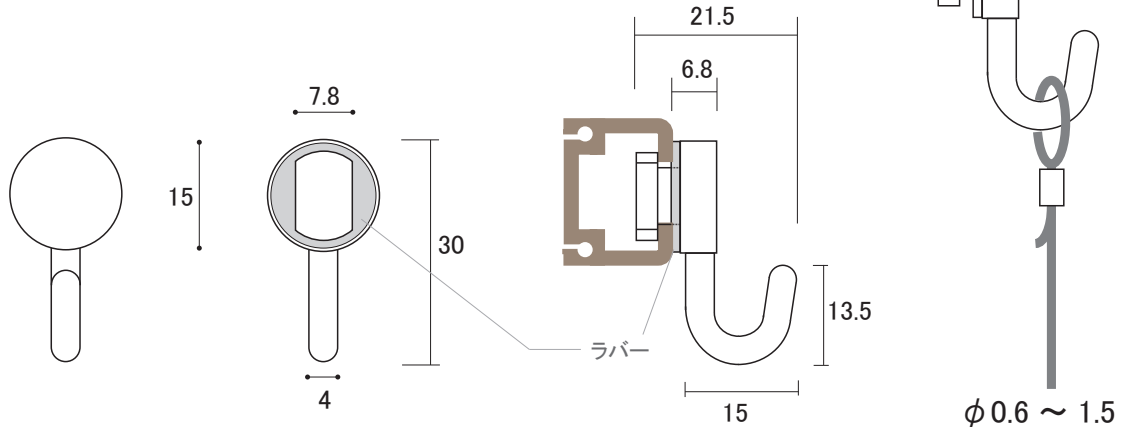

ピクチャーレール・フック 3

製品情報TOPへ↓
<http://www.ykweb.co.jp/product_ver2.html>

MCD-2

- 材質：ステンレス + 真鍮
- 仕上：梨地ニッケルメッキ