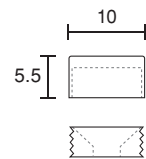

## 六角鏡止め/丸型鏡止め

- 真鍮クロームメッキ
- 真鍮ゴールドメッキ

92-S号

- 真鍮クロームメッキ

10mm

- 真鍮クロームメッキ
- 真鍮パールニッケルメッキ
- ステンレス生地

12mm

92-H号