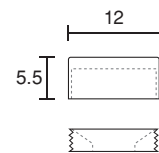

## 六角鏡止め/丸型鏡止め

- 真鍮クロームメッキ
- 真鍮ゴールドメッキ

92-S号

- 真鍮クロームメッキ

10mm

- 真鍮クロームメッキ
- 真鍮パールニッケルメッキ
- ステンレス生地

12mm

92-H号