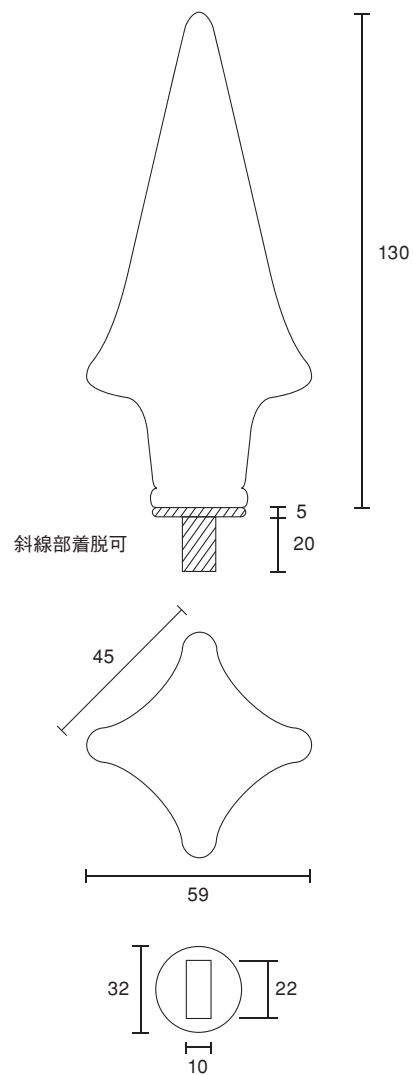

626
号

飾り 剣先ギボシ

- アルミ生地

626号

640
号

飾り ギボシ

- 真鍮クロームメッキ
- 真鍮ゴールドメッキ

640号

単位：m/m

その他

Others