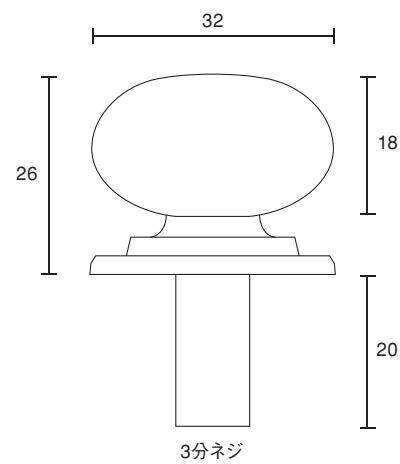

626
号

飾り 剣先ギボシ

- アルミ生地

626号

640
号

飾り ギボシ

- 真鍮クロームメッキ
- 真鍮ゴールドメッキ

640号