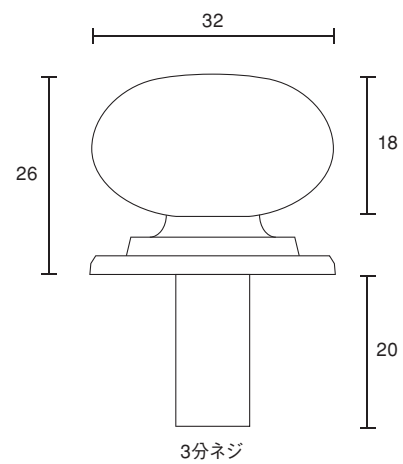

G i b o s h i

ギボシ（擬宝珠）

626
号

飾り 剣先ギボシ

- アルミ生地

626号

640
号

飾り ギボシ

- 真鍮クロームメッキ
- 真鍮ゴールドメッキ

640号

単位：m/m

その他

Others