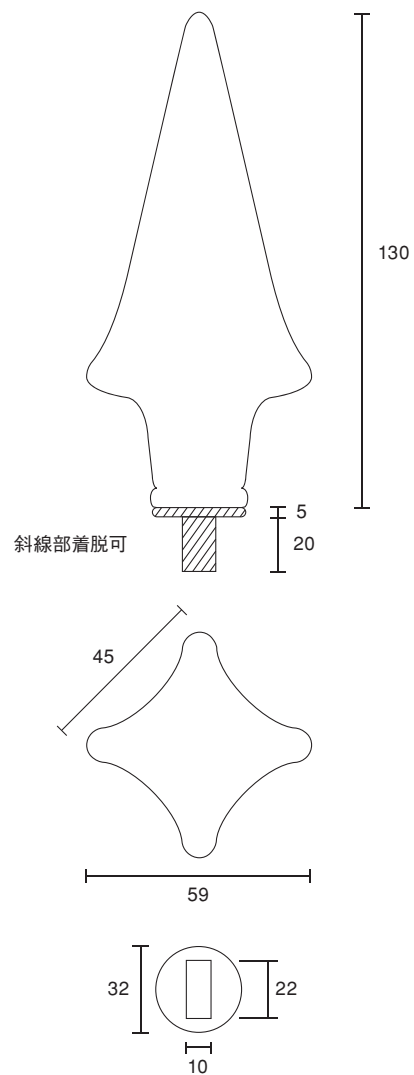

G i b o s h i

ギボシ（擬宝珠）

626
号

飾り 剣先ギボシ

- アルミ生地

626号

640
号

飾り ギボシ

- 真鍮クロームメッキ
- 真鍮ゴールドメッキ

640号

単位：m/m

その他

Others