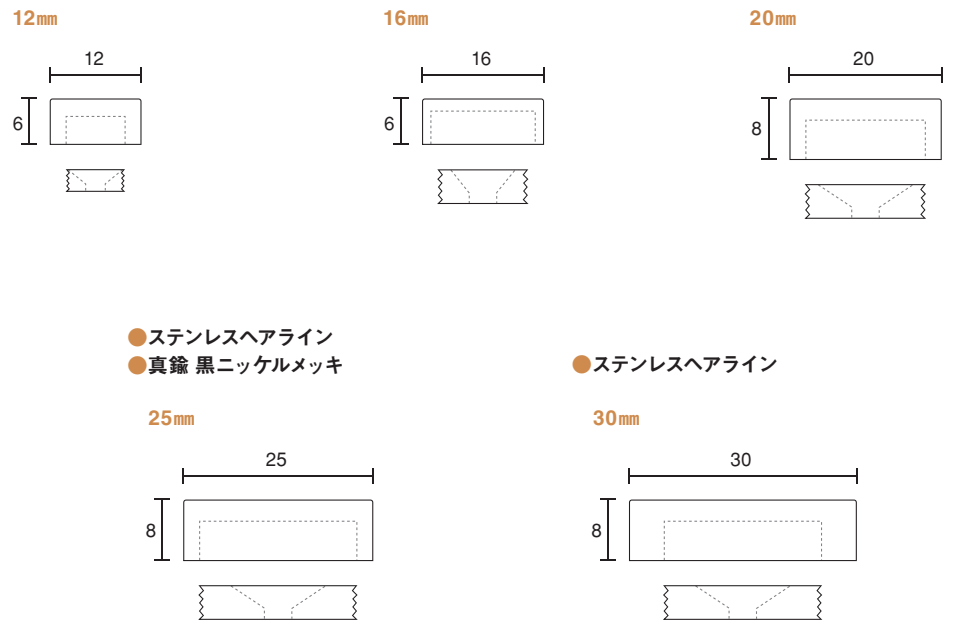

化粧飾り押え

●ステンレスヘアライン

●真鍮黒ニッケルメッキ

スリ割り無し

ローレット無し

化粧キャップ

化粧キャップ

91号

●真鍮クロームメッキ

単位：m/m

91-S号

●真鍮黒ニッケルメッキ

●ステンレスヘアライン
●真鍮黒ニッケルメッキ

●ステンレスヘアライン
●真鍮黒ニッケルメッキ

単位：m/m

94号