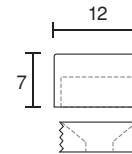

- 真鍮クロームメッキ
- 真鍮ゴールドメッキ

10mm

12mm

15mm

20mm

25mm

30mm

単位:m/m

94号

- 真鍮パールニッケルメッキ
- 真鍮生地
- ステンレスヘアライン
- ステンレス鏡面

12mm

15mm

20mm

単位:m/m

化粧キャップ

化粧キャップ