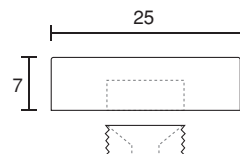

- 真鍮クロームメッキ
- 真鍮ゴールドメッキ

10mm

12mm

15mm

20mm

25mm

30mm

単位:m/m

94号

- 真鍮パールニッケルメッキ
- 真鍮生地
- ステンレスヘアライン
- ステンレス鏡面

12mm

15mm

20mm

単位:m/m

化粧キャップ

化粧キャップ