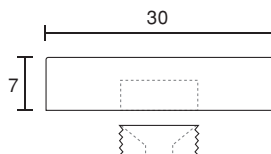

- 真鍮クロームメッキ
- 真鍮ゴールドメッキ

10mm

12mm

15mm

20mm

25mm

30mm

単位:m/m

94号

- 真鍮パールニッケルメッキ
- 真鍮生地
- ステンレスヘアライン
- ステンレス鏡面

12mm

15mm

20mm

単位:m/m

化粧キャップ

化粧キャップ