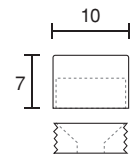

- 真鍮クロームメッキ
- 真鍮ゴールドメッキ

10mm

12mm

15mm

20mm

25mm

30mm

単位:m/m