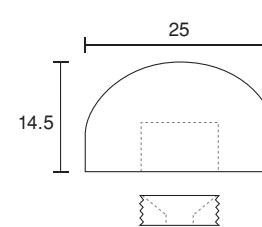

25mm

30mm

単位:m/m

92-S
号

鏡止めキャップ(小型)

- 真鍮クロームメッキ
- 真鍮パールニッケルメッキ
- ステンレス生地

スリ割り無し

ローレット無し