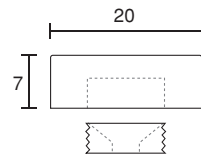

95号

マルチキャップ ローレットタイプ

- 真鍮クロームメッキ
- 真鍮ゴールドメッキ

側面ローレット付き

通常付属:
A座金 (ニッケルメッキ)

オプション:
B座金 (真鍮生地)
内側M4タップ付

95号

- 真鍮クロームメッキ
- 真鍮ゴールドメッキ

12mm

15mm

20mm

25mm

30mm

単位:m/m

96号

マルチキャップ 半球タイプ