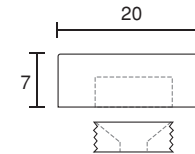

94号

- 真鍮パールニッケルメッキ
- 真鍮生地
- ステンレスヘアライン
- ステンレス鏡面

12mm

15mm

20mm

単位:m/m

化粧キャップ

化粧キャップ