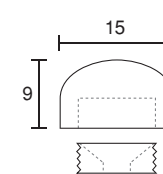

12mm

15mm

20mm

25mm

30mm

単位:m/m

96号

マルチキャップ 半球タイプ

- 真鍮クロームメッキ
- 真鍮ゴールドメッキ

通常付属:
A座金 (ニッケルメッキ)

オプション:
B座金 (真鍮生地)
内側M4タップ付

96号

- 真鍮クロームメッキ
- 真鍮ゴールドメッキ

12mm

15mm

20mm