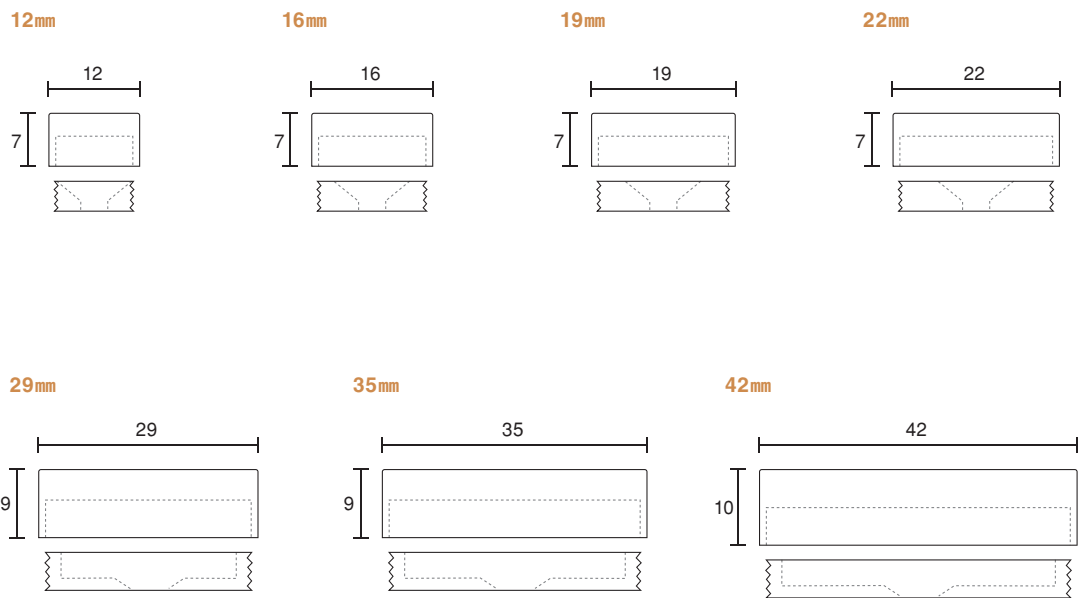

91号

●真鍮クロームメッキ