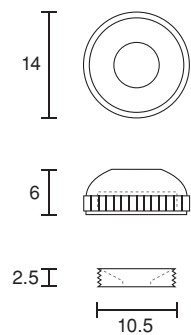

92-H号

六角鏡止め

- 真鍮クロームメッキ
- 真鍮ゴールドメッキ

丸型鏡止め

- 真鍮クロームメッキ
- 真鍮ゴールドメッキ

単位:m/m

固定パーツ

Parts