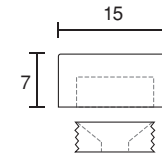

- 真鍮クロームメッキ
- 真鍮ゴールドメッキ

10mm

12mm

15mm

20mm

25mm

30mm

単位:m/m

94号

- 真鍮パールニッケルメッキ
- 真鍮生地
- ステンレスヘアライン
- ステンレス鏡面

12mm

15mm

20mm

単位:m/m

化粧キャップ

化粧キャップ