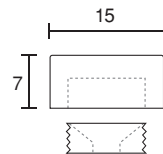

94号

- 真鍮パールニッケルメッキ
- 真鍮生地
- ステンレスヘアライン
- ステンレス鏡面

12mm

15mm

20mm

単位:m/m

化粧キャップ

化粧キャップ

95号

マルチキャップ ローレットタイプ

- 真鍮クロームメッキ
- 真鍮ゴールドメッキ

側面ローレット付き

通常付属:
A座金 (ニッケルメッキ)

オプション:
B座金 (真鍮生地)
内側M4タップ付

95号

- 真鍮クロームメッキ
- 真鍮ゴールドメッキ

12mm

15mm

20mm

25mm

30mm

単位:m/m

96号

マルチキャップ 半球タイプ