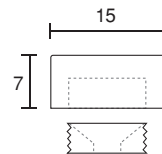

- 真鍮クロームメッキ
- 真鍮ゴールドメッキ

10mm

12mm

15mm

20mm

25mm

30mm

単位:m/m

94号

- 真鍮パールニッケルメッキ
- 真鍮生地
- ステンレスヘアライン
- ステンレス鏡面

12mm

15mm

20mm

単位:m/m

化粧キャップ

化粧キャップ