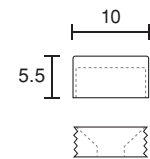

92-H
号

六角鏡止め/丸型鏡止め

- 真鍮クロームメッキ
- 真鍮ゴールドメッキ

92-S号

- 真鍮クロームメッキ

10mm

- 真鍮クロームメッキ
- 真鍮パールニッケルメッキ
- ステンレス生地

12mm