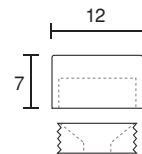

94号

- 真鍮パールニッケルメッキ
- 真鍮生地
- ステンレスヘアライン
- ステンレス鏡面

12mm

15mm

20mm

単位:m/m

化粧キャップ

化粧キャップ

95号

マルチキャップ ローレットタイプ

- 真鍮クロームメッキ
- 真鍮ゴールドメッキ

側面ローレット付き

通常付属:
A座金 (ニッケルメッキ)

オプション:
B座金 (真鍮生地)
内側M4タップ付

95号

- 真鍮クロームメッキ
- 真鍮ゴールドメッキ

12mm

15mm

20mm

25mm

30mm

単位:m/m

96号

マルチキャップ 半球タイプ