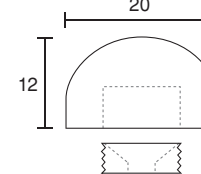

- 真鍮クロームメッキ
- 真鍮ゴールドメッキ

通常付属:
A座金 (ニッケルメッキ)

オプション:
B座金 (真鍮生地)
内側M4タップ付

96号

- 真鍮クロームメッキ
- 真鍮ゴールドメッキ

12mm

15mm

20mm