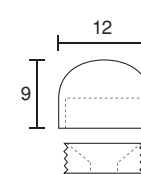

12mm

15mm

20mm

25mm

30mm

単位:m/m

96号

マルチキャップ 半球タイプ

- 真鍮クロームメッキ
- 真鍮ゴールドメッキ

通常付属:
A座金 (ニッケルメッキ)

オプション:
B座金 (真鍮生地)
内側M4タップ付

96号

- 真鍮クロームメッキ
- 真鍮ゴールドメッキ

12mm

15mm

20mm