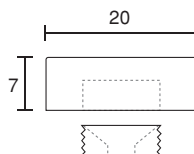

- 真鍮クロームメッキ
- 真鍮ゴールドメッキ

10mm

12mm

15mm

20mm

25mm

30mm

単位:m/m

94号

- 真鍮パールニッケルメッキ
- 真鍮生地
- ステンレスヘアライン
- ステンレス鏡面

12mm

15mm

20mm

単位:m/m

化粧キャップ

化粧キャップ