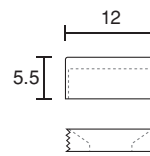

92-H
号

六角鏡止め/丸型鏡止め

- 真鍮クロームメッキ
- 真鍮ゴールドメッキ

92-S号

- 真鍮クロームメッキ

10mm

- 真鍮クロームメッキ
- 真鍮パールニッケルメッキ
- ステンレス生地

12mm