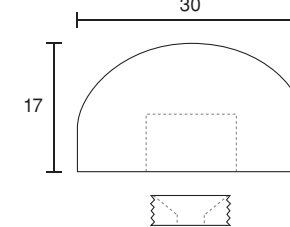

25mm

30mm

単位:m/m

92-S
号

鏡止めキャップ(小型)

- 真鍮クロームメッキ
- 真鍮パールニッケルメッキ
- ステンレス生地

スリ割り無し

ローレット無し