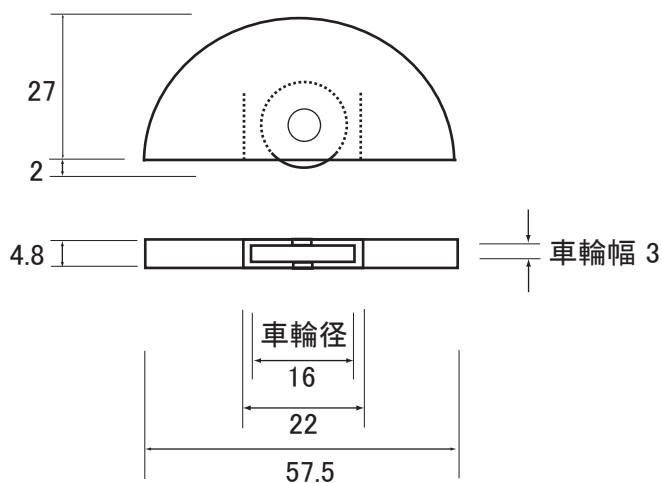

ガラス用 半月車

製品情報TOPへ↓
http://www.ykweb.co.jp/product_ver2.html

ステンレス 半月車 5mm用 大

ステンレス 半月車 5mm用 小

ステンレス 半月車用 3mm

ガラス切り欠きの目安

値は目安とし、現物合わせをお願いします。
 単位 m/m

単位 : mm