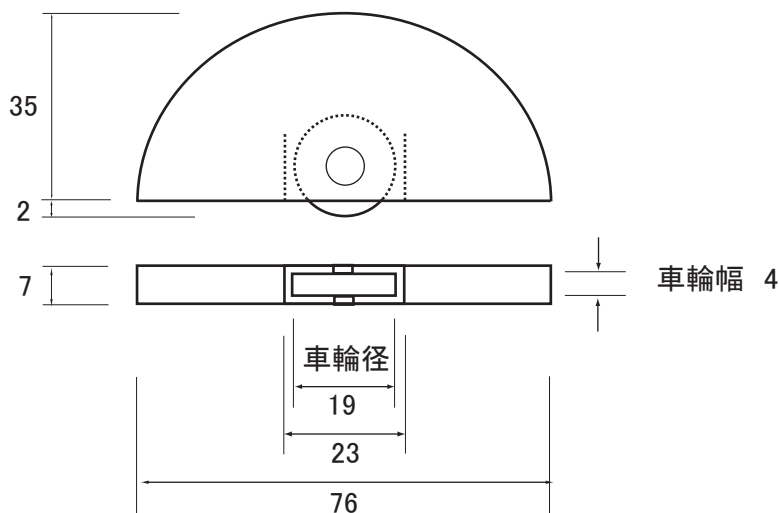

ガラス用 半月車

製品情報TOPへ↓
http://www.ykweb.co.jp/product_ver2.html

ステンレス 半月車 5mm用 大

ステンレス 半月車 5mm用 小

ステンレス 半月車用 3mm

ガラス切り欠きの目安

値は目安とし、現物合わせをお願いします。
 単位 m/m

単位 : mm