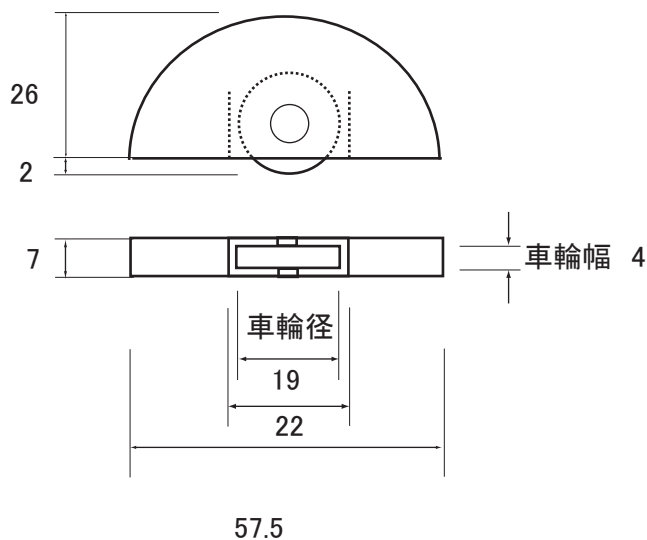

ガラス用 半月車

製品情報TOPへ↓
http://www.ykweb.co.jp/product_ver2.html

ステンレス 半月車 5mm用 大

ステンレス 半月車 5mm用 小

ステンレス 半月車用 3mm

ガラス切り欠きの目安

値は目安とし、現物合わせをお願いします。
 単位 m/m

単位 : mm