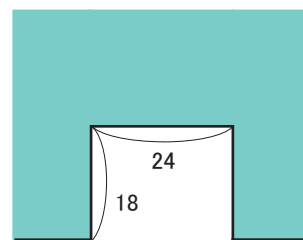

ガラス用 半月車

製品情報TOPへ↓
http://www.ykweb.co.jp/product_ver2.html

ステンレス 半月車 5mm用 大

ステンレス 半月車 5mm用 小

ステンレス 半月車用 3mm

ガラス切り欠きの目安

値は目安とし、現物合わせをお願いします。
 単位 m/m

単位 : mm