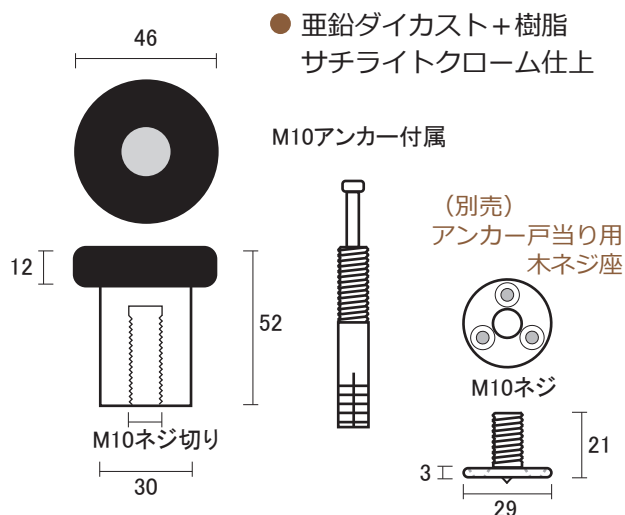

## 床付け戸当り

## アンカー戸当り

## 中央召合せ戸当り

- 真鍮+樹脂  
ホワイトブロンズメッキ

単位: mm