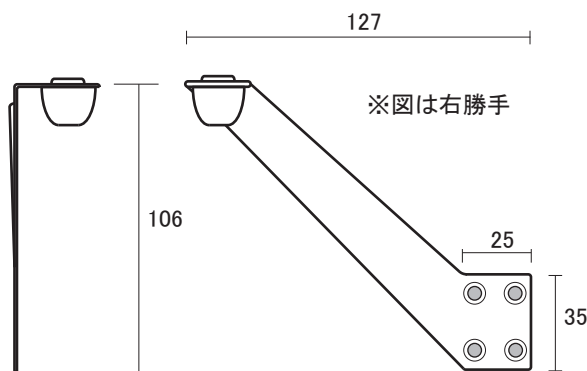

90°ドアストッパー

- ステンレス + 白ゴム