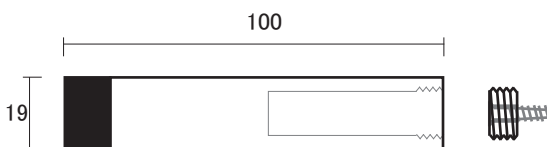

ステンレス丸棒戸当り

1. ステンレス+黒ゴム
2. 仕上: ヘアライン
   鏡面磨き
   ブラック