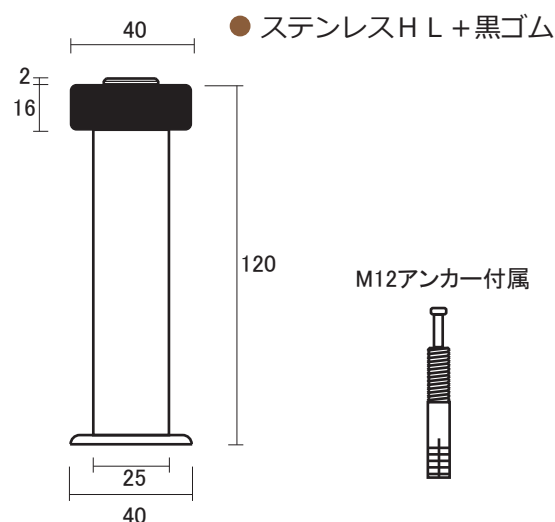

床付け戸当り

アンカー戸当り

小型床付け戸当り (カリブ)

フック付 小型床付け戸当り
(サークル)

単位: mm

(株)吉田金物 東京都台東区北上野2-2-1
tel.03(3842)4081 fax.03(3841)5213
無断転載ヲ禁ズ

製品情報TOPへ↓
<http://www.ykweb.co.jp/product_ver2.html>

ヘヴィ戸当り

ステンロング戸当り

フロア戸当り

yoshida
kanamono
<http://www.ykweb.co.jp/>