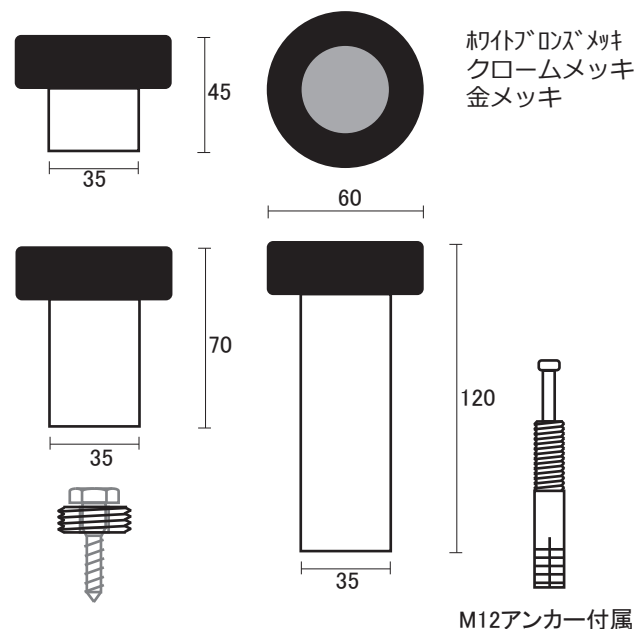

## 小型床付け戸当り (カリブ)

フック付 小型床付け戸当り  
(サークル)

単位: mm

(株)吉田金物 東京都台東区北上野2-2-1  
tel.03(3842)4081 fax.03(3841)5213  
無断転載ヲ禁ズ

製品情報TOPへ↓  
[http://www.ykweb.co.jp/product\\_ver2.html](http://www.ykweb.co.jp/product_ver2.html)

## ヘヴィ戸当り