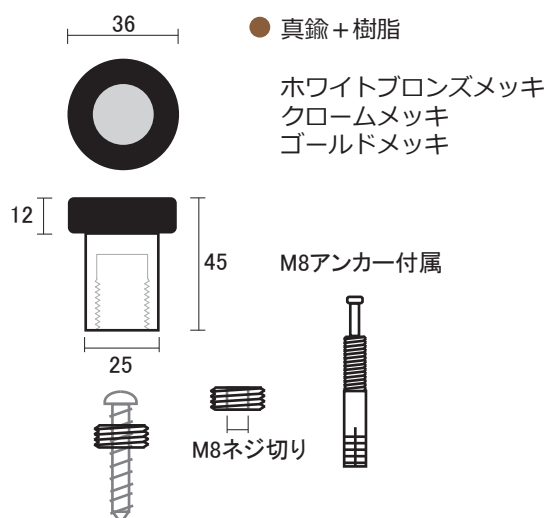

小型床付け戸当り (カリブ)