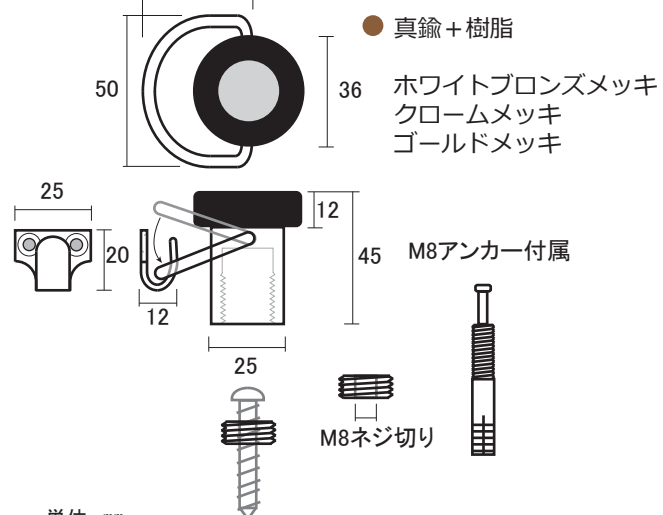

フック付 小型床付け戸当り
(サークル)

単位: mm

(株)吉田金物 東京都台東区北上野2-2-1
tel.03(3842)4081 fax.03(3841)5213
無断転載ヲ禁ズ

製品情報TOPへ↓
<http://www.ykweb.co.jp/product_ver2.html>