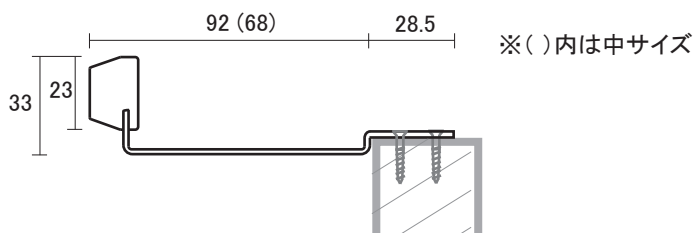

巾木付 戸当り

製品情報TOPへ↓
<http://www.ykweb.co.jp/product_ver2.html>

キャノン戸当り

1. 真鍮+軟質樹脂
   - アルミ+軟質樹脂
2. 仕上: ホワイトブロンズ金
   クローム
   サテンゴールド
   樹脂部: 白
3. 仕上: シルバー
   ゴールド
   ブラック
   樹脂部: 白
   (ブラックのみ黒)

ステンレス丸棒戸当り

1. ステンレス+黒ゴム
2. 仕上: ヘアライン
   鏡面磨き
   ブラック

座付キャノン戸当り

1. 真鍮+軟質樹脂
2. 仕上: ホワイトブロンズ金
   サテンゴールド
   樹脂部: 白

公団型戸当り (上框用)

- ステンレス HL+白ゴム

90°ドアストッパー

- ステンレス + 白ゴム

中央召合せ戸当り

- 真鍮+樹脂
  ホワイトブロンズメッキ

単位: mm