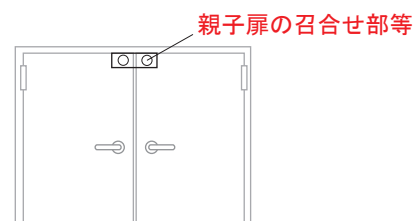

中央召合せ戸当り

- 真鍮+樹脂
  ホワイトブロンズメッキ