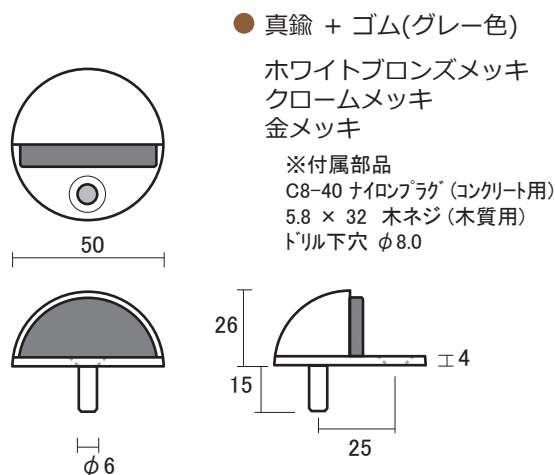

フロア戸当り

yoshida
kanamono
<http://www.ykweb.co.jp/>