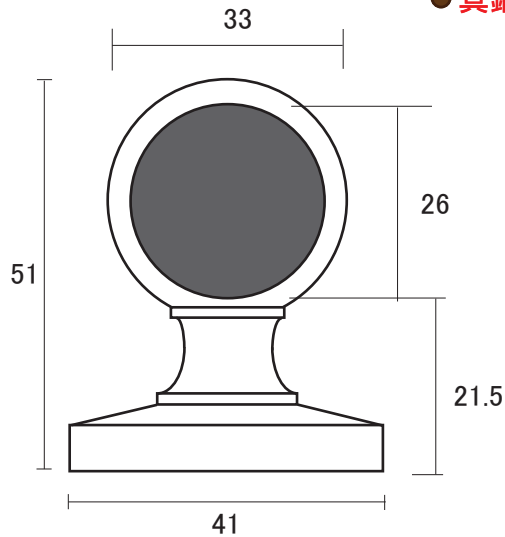

パイプ
受け

真鍮 みがき ブラケット 25mm パイプ用

※寸法には若干の誤差が生じる場合があります。
店頭にて現物合わせでご確認ください。

短 ブラケット 25mm

● 真鍮 みがき

首長 ブラケット 25mm

● 真鍮 みがき

単位 : mm

パイプ
受け

真鍮 みがき ブラケット 32mm パイプ用

※寸法には若干の誤差が生じる場合があります。
店頭にて現物合わせでご確認ください。

短 ブラケット 32mm

●真鍮 みがき

首長 ブラケット 32mm

●真鍮 みがき

単位 : mm

パイプ
受け

真鍮 みがき ブラケット 38mm パイプ用

※寸法には若干の誤差が生じる場合があります。
 店頭にて現物合わせでご確認ください。

短 ブラケット 38mm ●真鍮 みがき

首長 ブラケット 38mm ●真鍮 みがき

単位 : mm

パイプ
受け

真鍮 みがき ブラケット 51 mm パイプ用

※寸法には若干の誤差が生じる場合があります。
店頭にて現物合わせでご確認ください。

ブラケット 51 mm ● 真鍮 みがき

単位 : mm