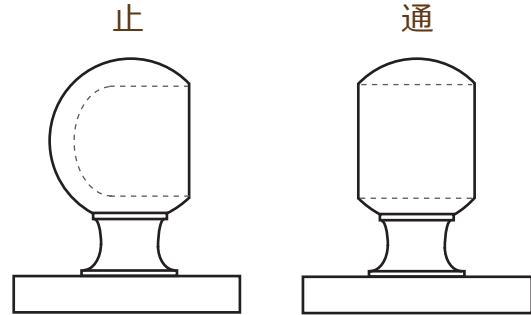

パイプ
受け

真鍮 みがき ブラケット 25mm パイプ用

※寸法には若干の誤差が生じる場合があります。
店頭にて現物合わせでご確認ください。

短 ブラケット 25mm

● 真鍮 みがき

首長 ブラケット 25mm

● 真鍮 みがき

単位 : mm

パイプ
受け

真鍮 みがき ブラケット 32mm パイプ用

※寸法には若干の誤差が生じる場合があります。
店頭にて現物合わせでご確認ください。

短 ブラケット 32mm

●真鍮 みがき

首長 ブラケット 32mm

●真鍮 みがき

単位 : mm

パイプ
受け

真鍮 みがき ブラケット 38mm パイプ用

※寸法には若干の誤差が生じる場合があります。
 店頭にて現物合わせでご確認ください。

短 ブラケット 38mm ●真鍮 みがき

首長 ブラケット 38mm ●真鍮 みがき

単位 : mm

パイプ
受け

真鍮 みがき ブラケット 51 mm パイプ用

※寸法には若干の誤差が生じる場合があります。
店頭にて現物合わせでご確認ください。

ブラケット 51 mm ● 真鍮 みがき

単位 : mm