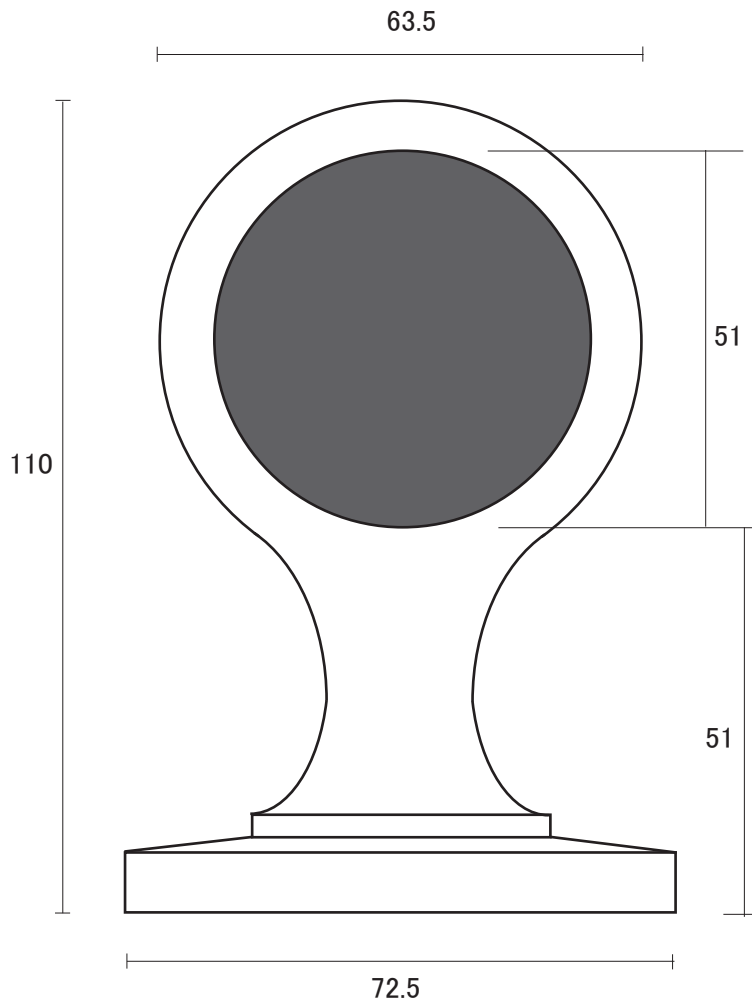

パイプ
受け

真鍮 みがき ブラケット 25mm パイプ用

※寸法には若干の誤差が生じる場合があります。
店頭にて現物合わせでご確認ください。

短 ブラケット 25mm

● 真鍮 みがき

首長 ブラケット 25mm

● 真鍮 みがき

単位 : mm

パイプ
受け

真鍮 みがき ブラケット 32mm パイプ用

※寸法には若干の誤差が生じる場合があります。
店頭にて現物合わせでご確認ください。

短 ブラケット 32mm

●真鍮 みがき

首長 ブラケット 32mm

●真鍮 みがき

単位 : mm

パイプ
受け

真鍮 みがき ブラケット 38mm パイプ用

※寸法には若干の誤差が生じる場合があります。
 店頭にて現物合わせでご確認ください。

短 ブラケット 38mm ●真鍮 みがき

首長 ブラケット 38mm ●真鍮 みがき

単位 : mm

パイプ
受け

真鍮 みがき ブラケット 51 mm パイプ用

※寸法には若干の誤差が生じる場合があります。
店頭にて現物合わせでご確認ください。

ブラケット 51 mm ● 真鍮 みがき

単位 : mm