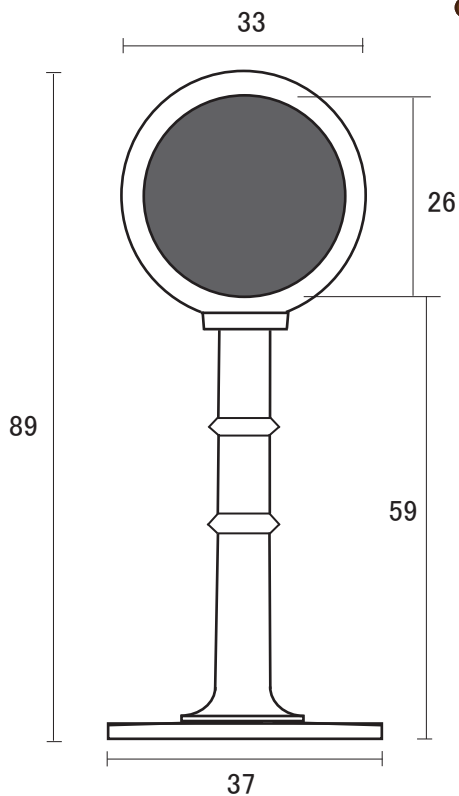

パイプ
受け

真鍮 みがき ブラケット 25mm パイプ用

※寸法には若干の誤差が生じる場合があります。
店頭にて現物合わせでご確認ください。

短 ブラケット 25mm

● 真鍮 みがき

首長 ブラケット 25mm

● 真鍮 みがき

単位 : mm

パイプ
受け

真鍮 みがき ブラケット 32mm パイプ用

※寸法には若干の誤差が生じる場合があります。
店頭にて現物合わせでご確認ください。

短 ブラケット 32mm

●真鍮 みがき

首長 ブラケット 32mm

●真鍮 みがき

単位 : mm

パイプ
受け

真鍮 みがき ブラケット 38mm パイプ用

※寸法には若干の誤差が生じる場合があります。
 店頭にて現物合わせでご確認ください。

短 ブラケット 38mm ●真鍮 みがき

首長 ブラケット 38mm ●真鍮 みがき

単位 : mm

パイプ
受け

真鍮 みがき ブラケット 51 mm パイプ用

※寸法には若干の誤差が生じる場合があります。
店頭にて現物合わせでご確認ください。

ブラケット 51 mm ● 真鍮 みがき

単位 : mm