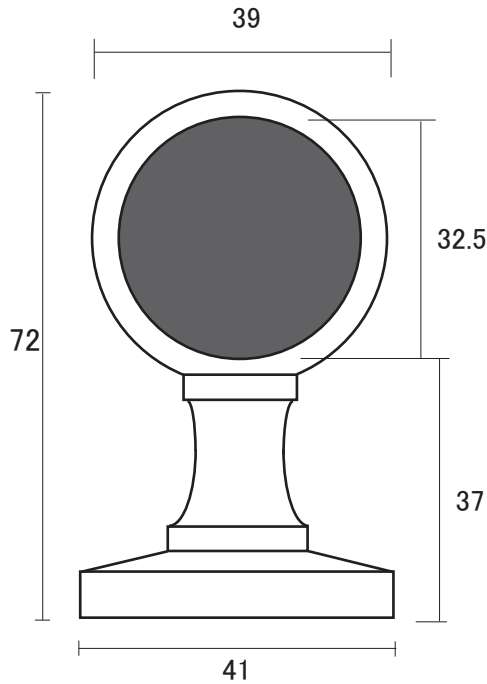

パイプ
受け

真鍮 みがき ブラケット 25mm パイプ用

※寸法には若干の誤差が生じる場合があります。
店頭にて現物合わせでご確認ください。

短 ブラケット 25mm

● 真鍮 みがき

首長 ブラケット 25mm

● 真鍮 みがき

単位 : mm

パイプ
受け

真鍮 みがき ブラケット 32mm パイプ用

※寸法には若干の誤差が生じる場合があります。
店頭にて現物合わせでご確認ください。

短 ブラケット 32mm

●真鍮 みがき

首長 ブラケット 32mm

●真鍮 みがき

単位 : mm

パイプ
受け

真鍮 みがき ブラケット 38mm パイプ用

※寸法には若干の誤差が生じる場合があります。
 店頭にて現物合わせでご確認ください。

短 ブラケット 38mm ●真鍮 みがき

首長 ブラケット 38mm ●真鍮 みがき

単位 : mm

パイプ
受け

真鍮 みがき ブラケット 51 mm パイプ用

※寸法には若干の誤差が生じる場合があります。
店頭にて現物合わせでご確認ください。

ブラケット 51 mm ● 真鍮 みがき

単位 : mm