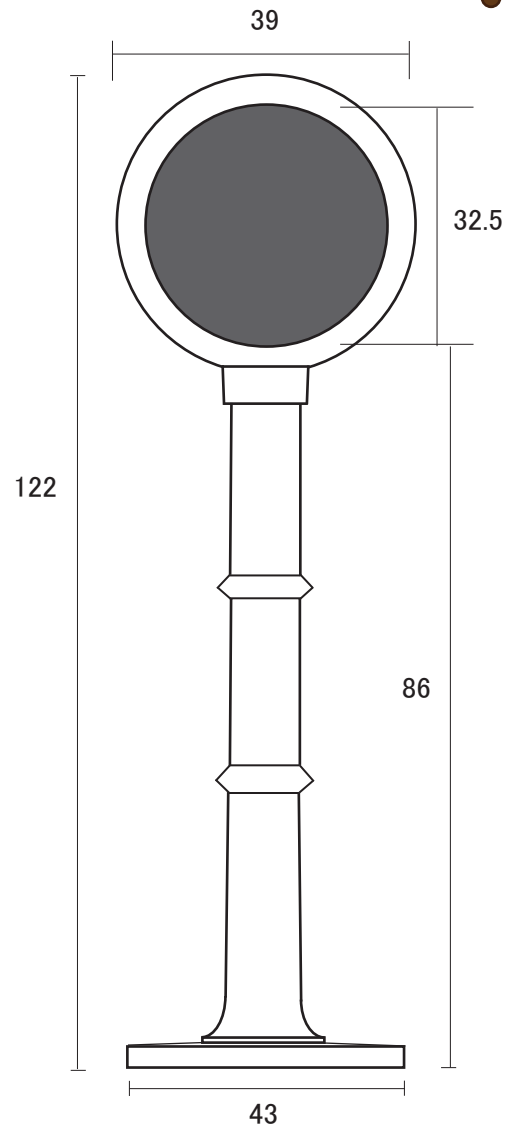

パイプ
受け

真鍮 みがき ブラケット 25mm パイプ用

※寸法には若干の誤差が生じる場合があります。
店頭にて現物合わせでご確認ください。

短 ブラケット 25mm

● 真鍮 みがき

首長 ブラケット 25mm

● 真鍮 みがき

単位 : mm

パイプ
受け

真鍮 みがき ブラケット 32mm パイプ用

※寸法には若干の誤差が生じる場合があります。
店頭にて現物合わせでご確認ください。

短 ブラケット 32mm

●真鍮 みがき

首長 ブラケット 32mm

●真鍮 みがき

単位 : mm

パイプ
受け

真鍮 みがき ブラケット 38mm パイプ用

※寸法には若干の誤差が生じる場合があります。
 店頭にて現物合わせでご確認ください。

短 ブラケット 38mm ●真鍮 みがき

首長 ブラケット 38mm ●真鍮 みがき

単位 : mm

パイプ
受け

真鍮 みがき ブラケット 51 mm パイプ用

※寸法には若干の誤差が生じる場合があります。
店頭にて現物合わせでご確認ください。

ブラケット 51 mm ● 真鍮 みがき

単位 : mm