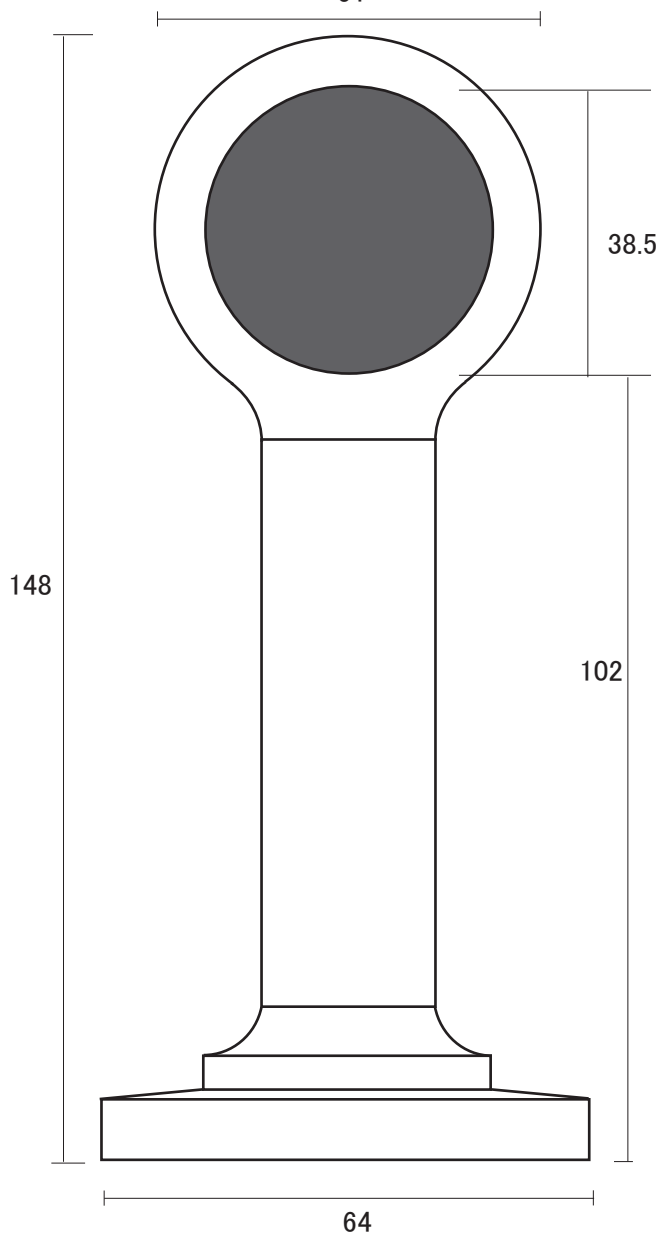

パイプ
受け

真鍮 みがき ブラケット 25mm パイプ用

※寸法には若干の誤差が生じる場合があります。
店頭にて現物合わせでご確認ください。

短 ブラケット 25mm

● 真鍮 みがき

首長 ブラケット 25mm

● 真鍮 みがき

単位 : mm

パイプ
受け

真鍮 みがき ブラケット 32mm パイプ用

※寸法には若干の誤差が生じる場合があります。
店頭にて現物合わせでご確認ください。

短 ブラケット 32mm

●真鍮 みがき

首長 ブラケット 32mm

●真鍮 みがき

単位 : mm

パイプ
受け

真鍮 みがき ブラケット 38mm パイプ用

※寸法には若干の誤差が生じる場合があります。
 店頭にて現物合わせでご確認ください。

短 ブラケット 38mm ●真鍮 みがき

首長 ブラケット 38mm ●真鍮 みがき

単位 : mm

パイプ
受け

真鍮 みがき ブラケット 51 mm パイプ用

※寸法には若干の誤差が生じる場合があります。
店頭にて現物合わせでご確認ください。

ブラケット 51 mm ● 真鍮 みがき

単位 : mm