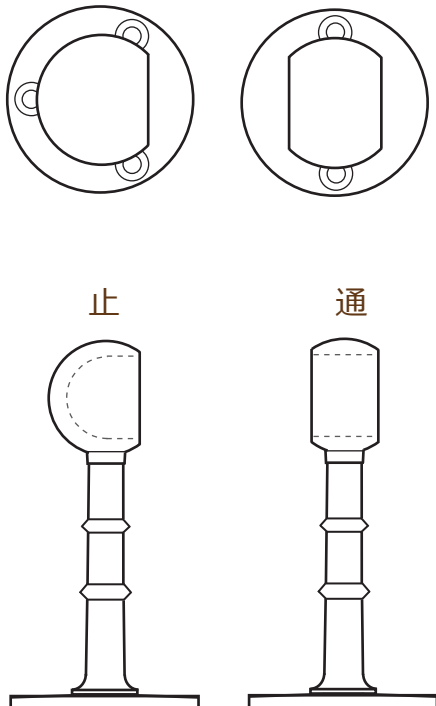

パイプ
受け

真鍮 みがき ブラケット 25mm パイプ用

※寸法には若干の誤差が生じる場合があります。
店頭にて現物合わせでご確認ください。

短 ブラケット 25mm

● 真鍮 みがき

首長 ブラケット 25mm

● 真鍮 みがき

単位 : mm

パイプ
受け

真鍮 みがき ブラケット 32mm パイプ用

※寸法には若干の誤差が生じる場合があります。
店頭にて現物合わせでご確認ください。

短 ブラケット 32mm

●真鍮 みがき

首長 ブラケット 32mm

●真鍮 みがき

単位 : mm

パイプ
受け

真鍮 みがき ブラケット 38mm パイプ用

※寸法には若干の誤差が生じる場合があります。
 店頭にて現物合わせでご確認ください。

短 ブラケット 38mm ●真鍮 みがき

首長 ブラケット 38mm ●真鍮 みがき

単位 : mm

パイプ
受け

真鍮 みがき ブラケット 51 mm パイプ用

※寸法には若干の誤差が生じる場合があります。
店頭にて現物合わせでご確認ください。

ブラケット 51 mm ● 真鍮 みがき

単位 : mm