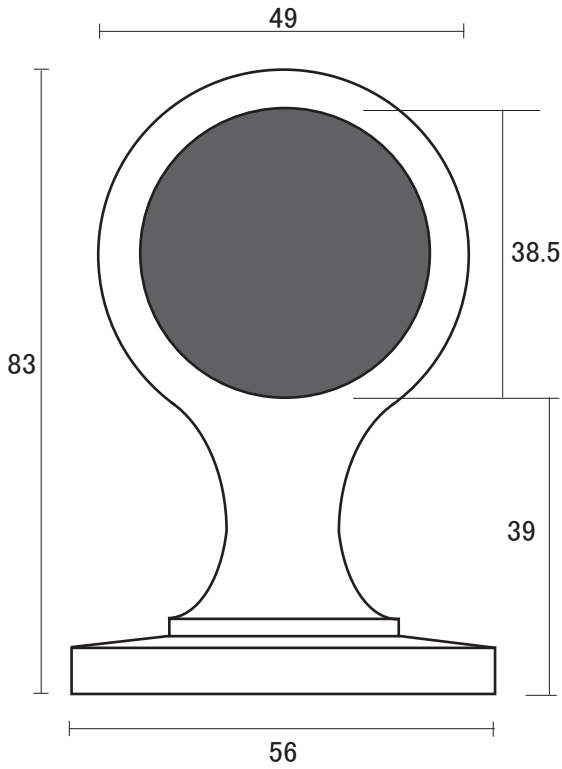

パイプ
受け

真鍮 みがき ブラケット 25mm パイプ用

※寸法には若干の誤差が生じる場合があります。
店頭にて現物合わせでご確認ください。

短 ブラケット 25mm

● 真鍮 みがき

首長 ブラケット 25mm

● 真鍮 みがき

単位 : mm

パイプ
受け

真鍮 みがき ブラケット 32mm パイプ用

※寸法には若干の誤差が生じる場合があります。
店頭にて現物合わせでご確認ください。

短 ブラケット 32mm

●真鍮 みがき

首長 ブラケット 32mm

●真鍮 みがき

単位 : mm

パイプ
受け

真鍮 みがき ブラケット 38mm パイプ用

※寸法には若干の誤差が生じる場合があります。
 店頭にて現物合わせでご確認ください。

短 ブラケット 38mm ●真鍮 みがき

首長 ブラケット 38mm ●真鍮 みがき

単位 : mm

パイプ
受け

真鍮 みがき ブラケット 51 mm パイプ用

※寸法には若干の誤差が生じる場合があります。
店頭にて現物合わせでご確認ください。

ブラケット 51 mm ● 真鍮 みがき

単位 : mm