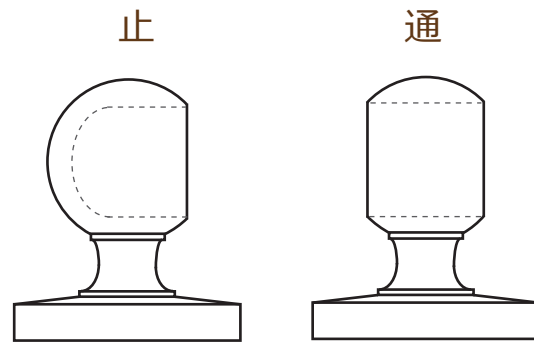

※寸法には若干の誤差が生じる場合があります。
 店頭にて現物合わせでご確認ください。

短 ブラケット 12mm ●真鍮 みがき

首長 ブラケット 12mm

単位 : mm

パイプ
受け

真鍮 みがき ブラケット 16mm パイプ用

※寸法には若干の誤差が生じる場合があります。
 店頭にて現物合わせでご確認ください。

短 ブラケット 16mm ●真鍮 みがき

首長 ブラケット 16mm ●真鍮 みがき

単位：mm

パイプ
受け

真鍮 みがき ブラケット 19mm パイプ用

※寸法には若干の誤差が生じる場合があります。
店頭にて現物合わせでご確認ください。

短 ブラケット 19mm

●真鍮 みがき

首長 ブラケット 19mm

●真鍮 みがき

単位 : mm