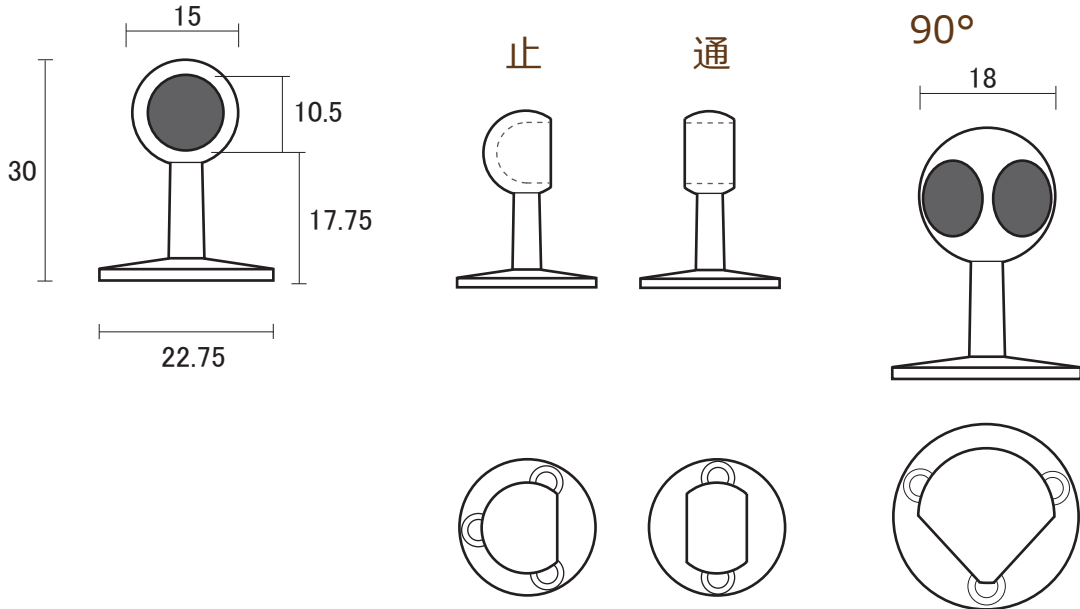

パイプ
受け

真鍮 みがき ブラケット 9mm パイプ用

※寸法には若干の誤差が生じる場合があります。
 店頭にて現物合わせでご確認ください。

短 ブラケット 9mm ● 真鍮 みがき

首長 ブラケット 9mm ● 真鍮 みがき

単位 : mm

パイプ
受け

真鍮 みがき ブラケット 12mm パイプ用

※寸法には若干の誤差が生じる場合があります。
 店頭にて現物合わせでご確認ください。

短 ブラケット 12mm ●真鍮 みがき

首長 ブラケット 12mm

単位 : mm

パイプ
受け

真鍮 みがき ブラケット 16mm パイプ用

※寸法には若干の誤差が生じる場合があります。
 店頭にて現物合わせでご確認ください。

短 ブラケット 16mm ●真鍮 みがき

首長 ブラケット 16mm ●真鍮 みがき

単位：mm

パイプ
受け

真鍮 みがき ブラケット 19mm パイプ用

※寸法には若干の誤差が生じる場合があります。
店頭にて現物合わせでご確認ください。

短 ブラケット 19mm

●真鍮 みがき

首長 ブラケット 19mm

●真鍮 みがき

単位 : mm