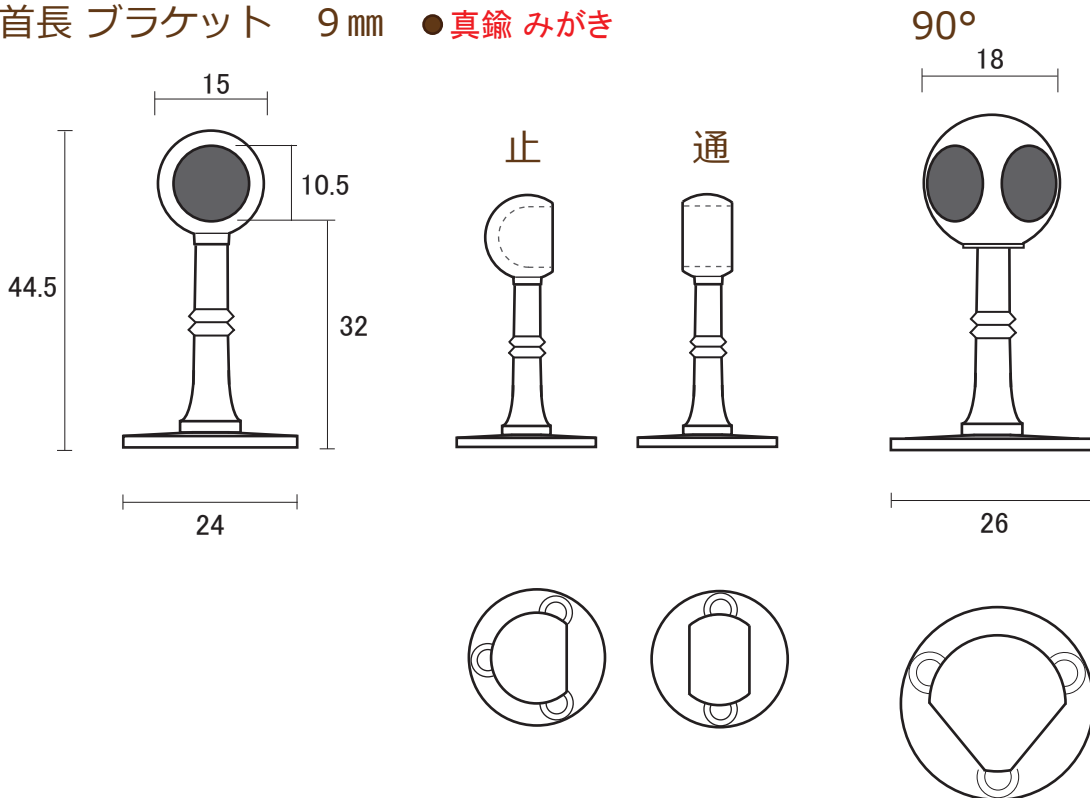

パイプ
受け

真鍮 みがき ブラケット 9mm パイプ用

※寸法には若干の誤差が生じる場合があります。
 店頭にて現物合わせでご確認ください。

短 ブラケット 9mm ● 真鍮 みがき

首長 ブラケット 9mm ● 真鍮 みがき

単位 : mm

パイプ
受け

真鍮 みがき ブラケット 12mm パイプ用

※寸法には若干の誤差が生じる場合があります。
 店頭にて現物合わせでご確認ください。

短 ブラケット 12mm ●真鍮 みがき

首長 ブラケット 12mm

単位 : mm

パイプ
受け

真鍮 みがき ブラケット 16mm パイプ用

※寸法には若干の誤差が生じる場合があります。
 店頭にて現物合わせでご確認ください。

短 ブラケット 16mm ●真鍮 みがき

首長 ブラケット 16mm ●真鍮 みがき

単位：mm

パイプ
受け

真鍮 みがき ブラケット 19mm パイプ用

※寸法には若干の誤差が生じる場合があります。
店頭にて現物合わせでご確認ください。

短 ブラケット 19mm

●真鍮 みがき

首長 ブラケット 19mm

●真鍮 みがき

単位 : mm