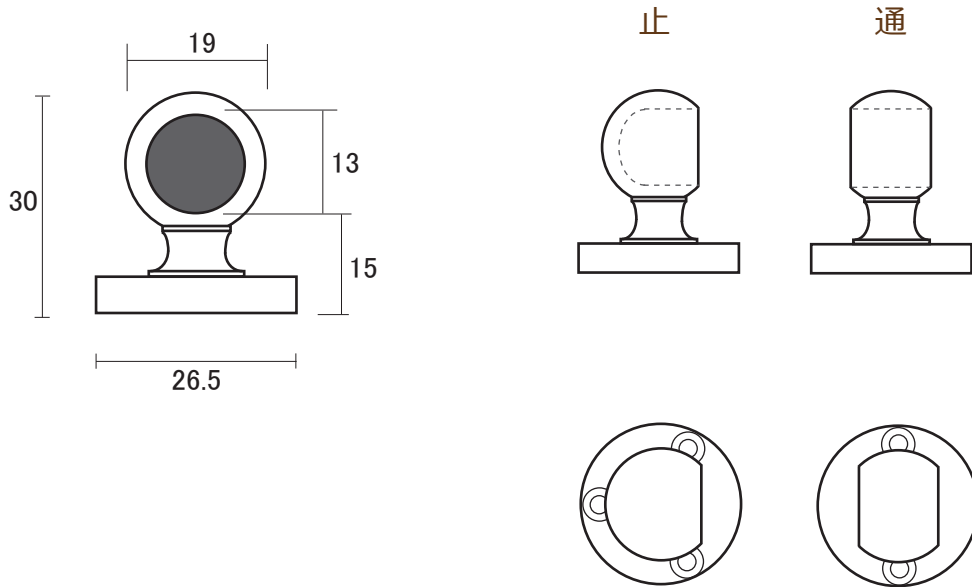

パイプ
受け

真鍮 みがき ブラケット 9mm パイプ用

※寸法には若干の誤差が生じる場合があります。
 店頭にて現物合わせでご確認ください。

短 ブラケット 9mm ● 真鍮 みがき

首長 ブラケット 9mm ● 真鍮 みがき

単位 : mm

パイプ
受け

真鍮 みがき ブラケット 12mm パイプ用

※寸法には若干の誤差が生じる場合があります。
 店頭にて現物合わせでご確認ください。

短 ブラケット 12mm ●真鍮 みがき

首長 ブラケット 12mm

単位 : mm

パイプ
受け

真鍮 みがき ブラケット 16mm パイプ用

※寸法には若干の誤差が生じる場合があります。
 店頭にて現物合わせでご確認ください。

短 ブラケット 16mm ●真鍮 みがき

首長 ブラケット 16mm ●真鍮 みがき

単位：mm

パイプ
受け

真鍮 みがき ブラケット 19mm パイプ用

※寸法には若干の誤差が生じる場合があります。
店頭にて現物合わせでご確認ください。

短 ブラケット 19mm

●真鍮 みがき

首長 ブラケット 19mm

●真鍮 みがき

単位 : mm