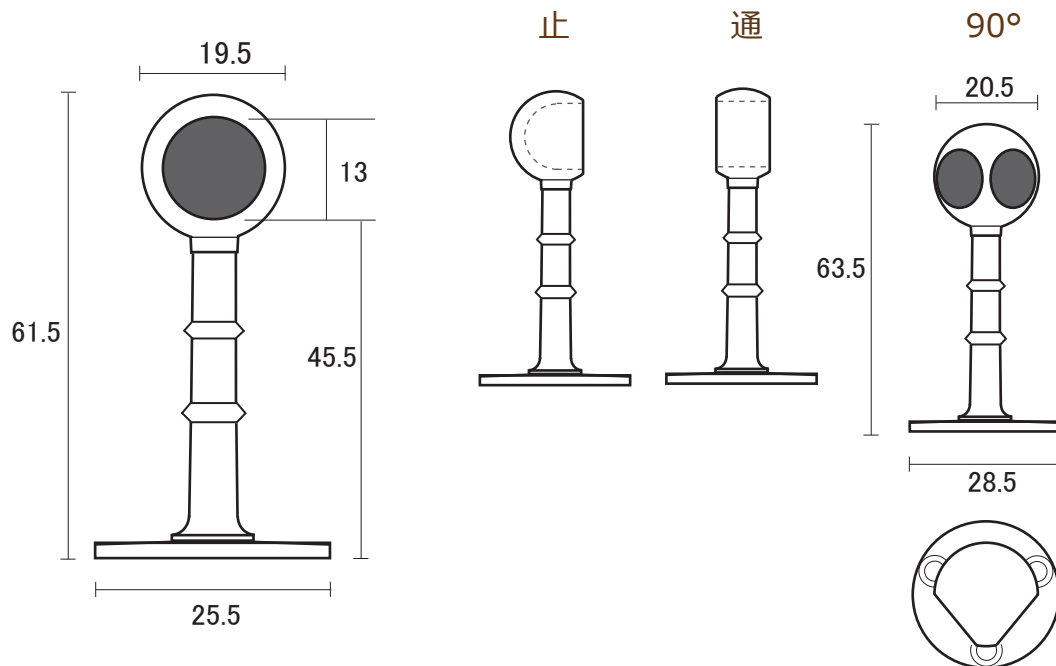

パイプ
受け

真鍮 みがき ブラケット 9mm パイプ用

※寸法には若干の誤差が生じる場合があります。
 店頭にて現物合わせでご確認ください。

短 ブラケット 9mm ● 真鍮 みがき

首長 ブラケット 9mm ● 真鍮 みがき

単位 : mm

パイプ
受け

真鍮 みがき ブラケット 12mm パイプ用

※寸法には若干の誤差が生じる場合があります。
 店頭にて現物合わせでご確認ください。

短 ブラケット 12mm ●真鍮 みがき

首長 ブラケット 12mm

単位 : mm

パイプ
受け

真鍮 みがき ブラケット 16mm パイプ用

※寸法には若干の誤差が生じる場合があります。
 店頭にて現物合わせでご確認ください。

短 ブラケット 16mm ●真鍮 みがき

首長 ブラケット 16mm ●真鍮 みがき

単位：mm

パイプ
受け

真鍮 みがき ブラケット 19mm パイプ用

※寸法には若干の誤差が生じる場合があります。
店頭にて現物合わせでご確認ください。

短 ブラケット 19mm

●真鍮 みがき

首長 ブラケット 19mm

●真鍮 みがき

単位 : mm