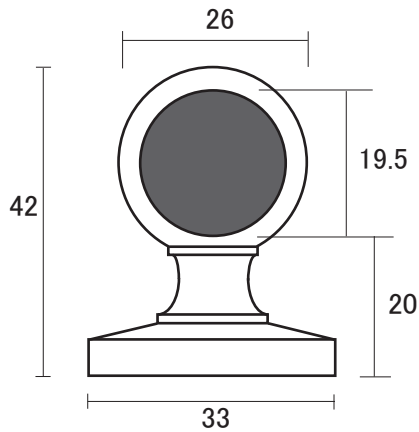

パイプ
受け

真鍮 みがき ブラケット 9mm パイプ用

※寸法には若干の誤差が生じる場合があります。
 店頭にて現物合わせでご確認ください。

短 ブラケット 9mm ● 真鍮 みがき

首長 ブラケット 9mm ● 真鍮 みがき

単位 : mm

パイプ
受け

真鍮 みがき ブラケット 12mm パイプ用

※寸法には若干の誤差が生じる場合があります。
 店頭にて現物合わせでご確認ください。

短 ブラケット 12mm ●真鍮 みがき

首長 ブラケット 12mm

単位 : mm

パイプ
受け

真鍮 みがき ブラケット 16mm パイプ用

※寸法には若干の誤差が生じる場合があります。
 店頭にて現物合わせでご確認ください。

短 ブラケット 16mm ●真鍮 みがき

首長 ブラケット 16mm ●真鍮 みがき

単位：mm

パイプ
受け

真鍮 みがき ブラケット 19mm パイプ用

※寸法には若干の誤差が生じる場合があります。
店頭にて現物合わせでご確認ください。

短 ブラケット 19mm

●真鍮 みがき

首長 ブラケット 19mm

●真鍮 みがき

単位 : mm