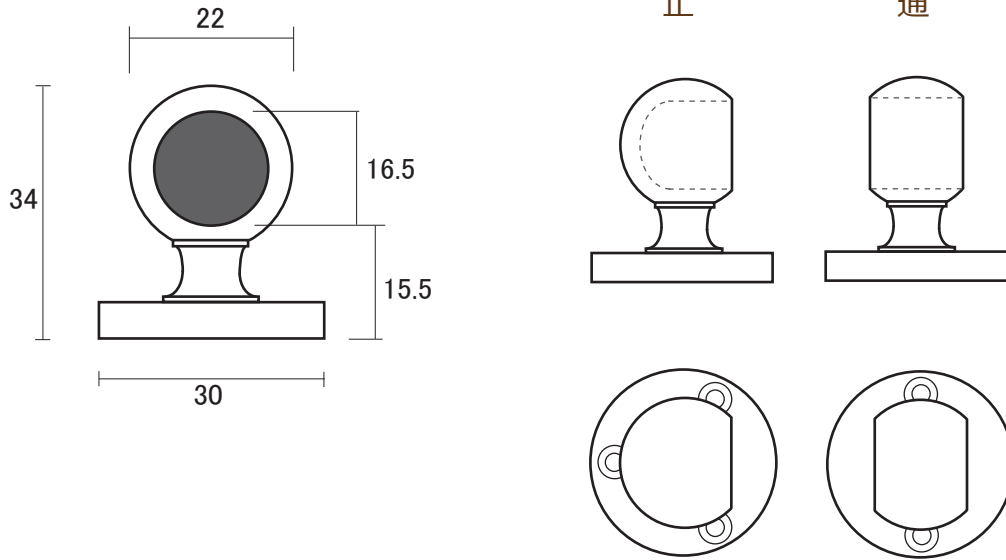

パイプ
受け

真鍮 みがき ブラケット 9mm パイプ用

※寸法には若干の誤差が生じる場合があります。
 店頭にて現物合わせでご確認ください。

短 ブラケット 9mm ● 真鍮 みがき

首長 ブラケット 9mm ● 真鍮 みがき

単位 : mm

パイプ
受け

真鍮 みがき ブラケット 12mm パイプ用

※寸法には若干の誤差が生じる場合があります。
 店頭にて現物合わせでご確認ください。

短 ブラケット 12mm ●真鍮 みがき

首長 ブラケット 12mm

単位 : mm

パイプ
受け

真鍮 みがき ブラケット 16mm パイプ用

※寸法には若干の誤差が生じる場合があります。
 店頭にて現物合わせでご確認ください。

短 ブラケット 16mm ●真鍮 みがき

首長 ブラケット 16mm ●真鍮 みがき

単位：mm

パイプ
受け

真鍮 みがき ブラケット 19mm パイプ用

※寸法には若干の誤差が生じる場合があります。
店頭にて現物合わせでご確認ください。

短 ブラケット 19mm

●真鍮 みがき

首長 ブラケット 19mm

●真鍮 みがき

単位 : mm