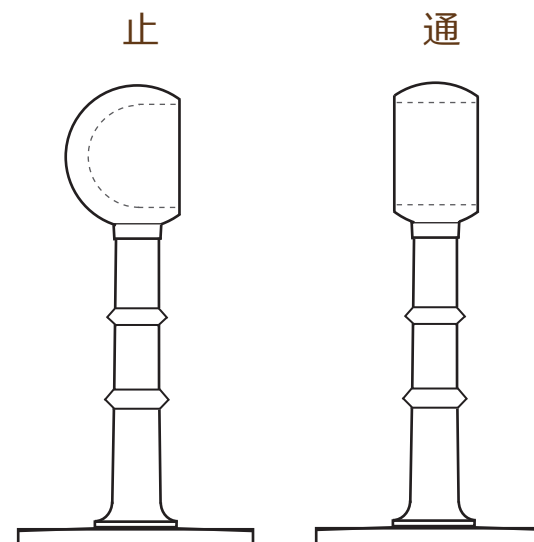

パイプ
受け

真鍮 みがき ブラケット 9mm パイプ用

※寸法には若干の誤差が生じる場合があります。
 店頭にて現物合わせでご確認ください。

短 ブラケット 9mm ● 真鍮 みがき

首長 ブラケット 9mm ● 真鍮 みがき

単位 : mm

パイプ
受け

真鍮 みがき ブラケット 12mm パイプ用

※寸法には若干の誤差が生じる場合があります。
 店頭にて現物合わせでご確認ください。

短 ブラケット 12mm ●真鍮 みがき

首長 ブラケット 12mm

単位 : mm

パイプ
受け

真鍮 みがき ブラケット 16mm パイプ用

※寸法には若干の誤差が生じる場合があります。
 店頭にて現物合わせでご確認ください。

短 ブラケット 16mm ●真鍮 みがき

首長 ブラケット 16mm ●真鍮 みがき

単位：mm

パイプ
受け

真鍮 みがき ブラケット 19mm パイプ用

※寸法には若干の誤差が生じる場合があります。
店頭にて現物合わせでご確認ください。

短 ブラケット 19mm

●真鍮 みがき

首長 ブラケット 19mm

●真鍮 みがき

単位 : mm