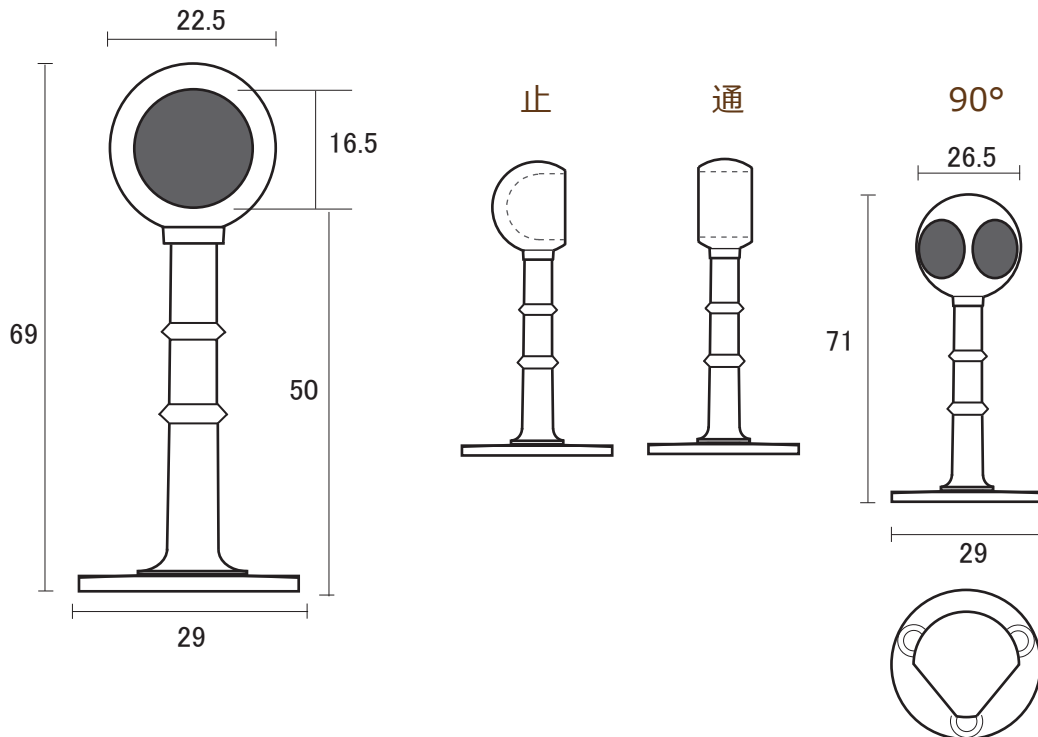

パイプ
受け

真鍮 みがき ブラケット 9mm パイプ用

※寸法には若干の誤差が生じる場合があります。
 店頭にて現物合わせでご確認ください。

短 ブラケット 9mm ● 真鍮 みがき

首長 ブラケット 9mm ● 真鍮 みがき

単位 : mm

パイプ
受け

真鍮 みがき ブラケット 12mm パイプ用

※寸法には若干の誤差が生じる場合があります。
 店頭にて現物合わせでご確認ください。

短 ブラケット 12mm ●真鍮 みがき

首長 ブラケット 12mm

単位 : mm

パイプ
受け

真鍮 みがき ブラケット 16mm パイプ用

※寸法には若干の誤差が生じる場合があります。
 店頭にて現物合わせでご確認ください。

短 ブラケット 16mm ●真鍮 みがき

首長 ブラケット 16mm ●真鍮 みがき

単位：mm

パイプ
受け

真鍮 みがき ブラケット 19mm パイプ用

※寸法には若干の誤差が生じる場合があります。
店頭にて現物合わせでご確認ください。

短 ブラケット 19mm

●真鍮 みがき

首長 ブラケット 19mm

●真鍮 みがき

単位 : mm