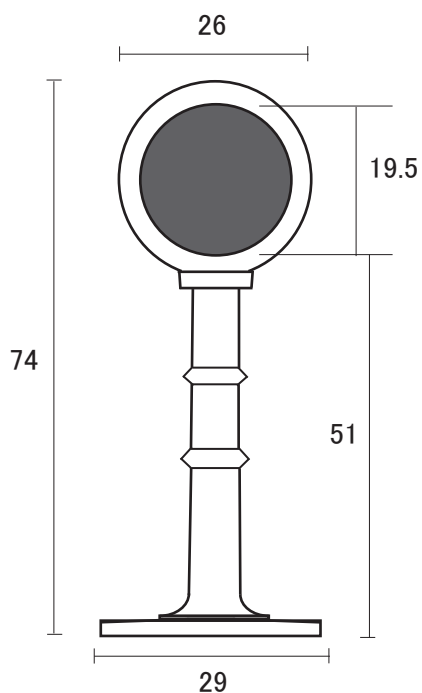

パイプ
受け

真鍮 みがき ブラケット 9mm パイプ用

※寸法には若干の誤差が生じる場合があります。
 店頭にて現物合わせでご確認ください。

短 ブラケット 9mm ● 真鍮 みがき

首長 ブラケット 9mm ● 真鍮 みがき

単位 : mm

パイプ
受け

真鍮 みがき ブラケット 12mm パイプ用

※寸法には若干の誤差が生じる場合があります。
 店頭にて現物合わせでご確認ください。

短 ブラケット 12mm ●真鍮 みがき

首長 ブラケット 12mm

単位 : mm

パイプ
受け

真鍮 みがき ブラケット 16mm パイプ用

※寸法には若干の誤差が生じる場合があります。
 店頭にて現物合わせでご確認ください。

短 ブラケット 16mm ●真鍮 みがき

首長 ブラケット 16mm ●真鍮 みがき

単位：mm

パイプ
受け

真鍮 みがき ブラケット 19mm パイプ用

※寸法には若干の誤差が生じる場合があります。
店頭にて現物合わせでご確認ください。

短 ブラケット 19mm

●真鍮 みがき

首長 ブラケット 19mm

●真鍮 みがき

単位 : mm