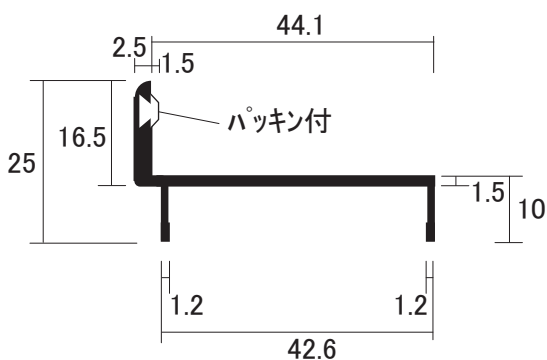

## ラバトリースエッジ材 #644

- アルミシルバー  
 スクリーン厚:40mm L=2200mm

#644-3 スクリーンエッジ

#644-4 ドアエッジ

#644-5  
 ドアエッジパッキン

- 塩ビ / グレー  
 L=2225mm

#644-6 コーナーカバー

#644-7 エンドカバー

#644-9 ドアエッジ

#644-10  
 スクリーンエッジ

#644-11 スクリーンエッジ

#644-12 エンドカバー

単位: mm

単位: mm