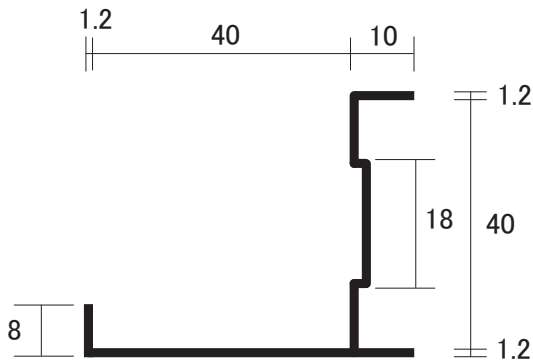

## ラバトリースエッジ材 #644

- アルミシルバー  
 スクリーン厚:40mm L=2200mm

#644-3 スクリーンエッジ

#644-4 ドアエッジ

#644-5  
 ドアエッジパッキン

- 塩ビ / グレー  
 L=2225mm

#644-6 コーナーカバー

#644-7 エンドカバー

#644-9 ドアエッジ

#644-10  
 スクリーンエッジ

#644-11 スクリーンエッジ

#644-12 エンドカバー

単位: mm

単位: mm