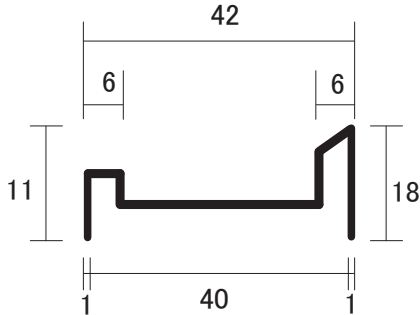

## ラバトリースエッジ材 #644

- アルミシルバー  
 スクリーン厚:40mm L=2200mm

#644-3 スクリーンエッジ

#644-4 ドアエッジ

#644-5  
 ドアエッジパッキン

- 塩ビ / グレー  
 L=2225mm

#644-6 コーナーカバー

#644-7 エンドカバー

#644-9 ドアエッジ

#644-10  
 スクリーンエッジ

#644-11 スクリーンエッジ

#644-12 エンドカバー

単位: mm

単位: mm