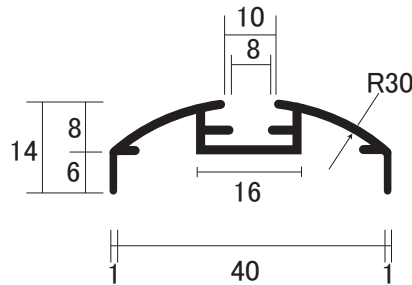

## ラバトリースエッジ材 #644

- アルミシルバー  
 スクリーン厚:40mm L=2200mm

#644-3 スクリーンエッジ

#644-4 ドアエッジ

#644-5  
 ドアエッジパッキン

- 塩ビ / グレー  
 L=2225mm

#644-6 コーナーカバー

#644-7 エンドカバー

#644-9 ドアエッジ

#644-10  
 スクリーンエッジ

#644-11 スクリーンエッジ

#644-12 エンドカバー

単位: mm

単位: mm