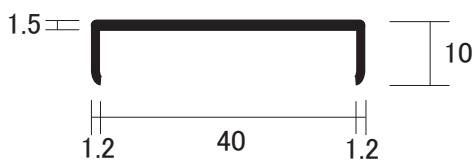

#644-9 ドアエッジ