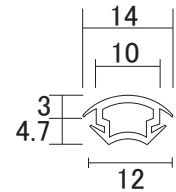

## ラバトリースエッジ材 #644

- アルミシルバー  
 スクリーン厚:40mm L=2200mm

#644-3 スクリーンエッジ

#644-4 ドアエッジ

#644-5  
 ドアエッジパッキン

- 塩ビ / グレー  
 L=2225mm

#644-6 コーナーカバー

#644-7 エンドカバー

#644-9 ドアエッジ

#644-10  
 スクリーンエッジ

#644-11 スクリーンエッジ

#644-12 エンドカバー

単位: mm

単位: mm