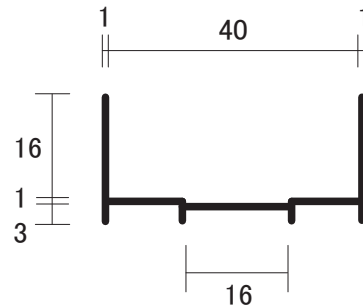

## ラバトリースエッジ材 #644

- アルミシルバー  
 スクリーン厚:40mm L=2200mm

#644-3 スクリーンエッジ

#644-4 ドアエッジ

#644-5  
 ドアエッジパッキン

- 塩ビ / グレー  
 L=2225mm

#644-6 コーナーカバー

#644-7 エンドカバー

#644-9 ドアエッジ

#644-10  
 スクリーンエッジ

#644-11 スクリーンエッジ

#644-12 エンドカバー

単位: mm

単位: mm