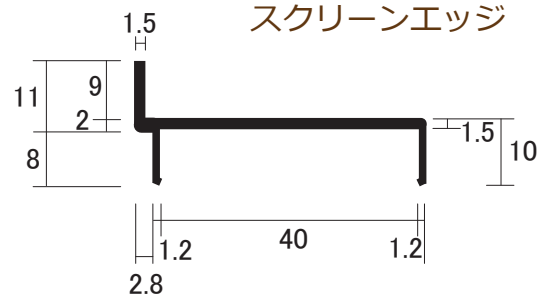

#644-10
スクリーンエッジ