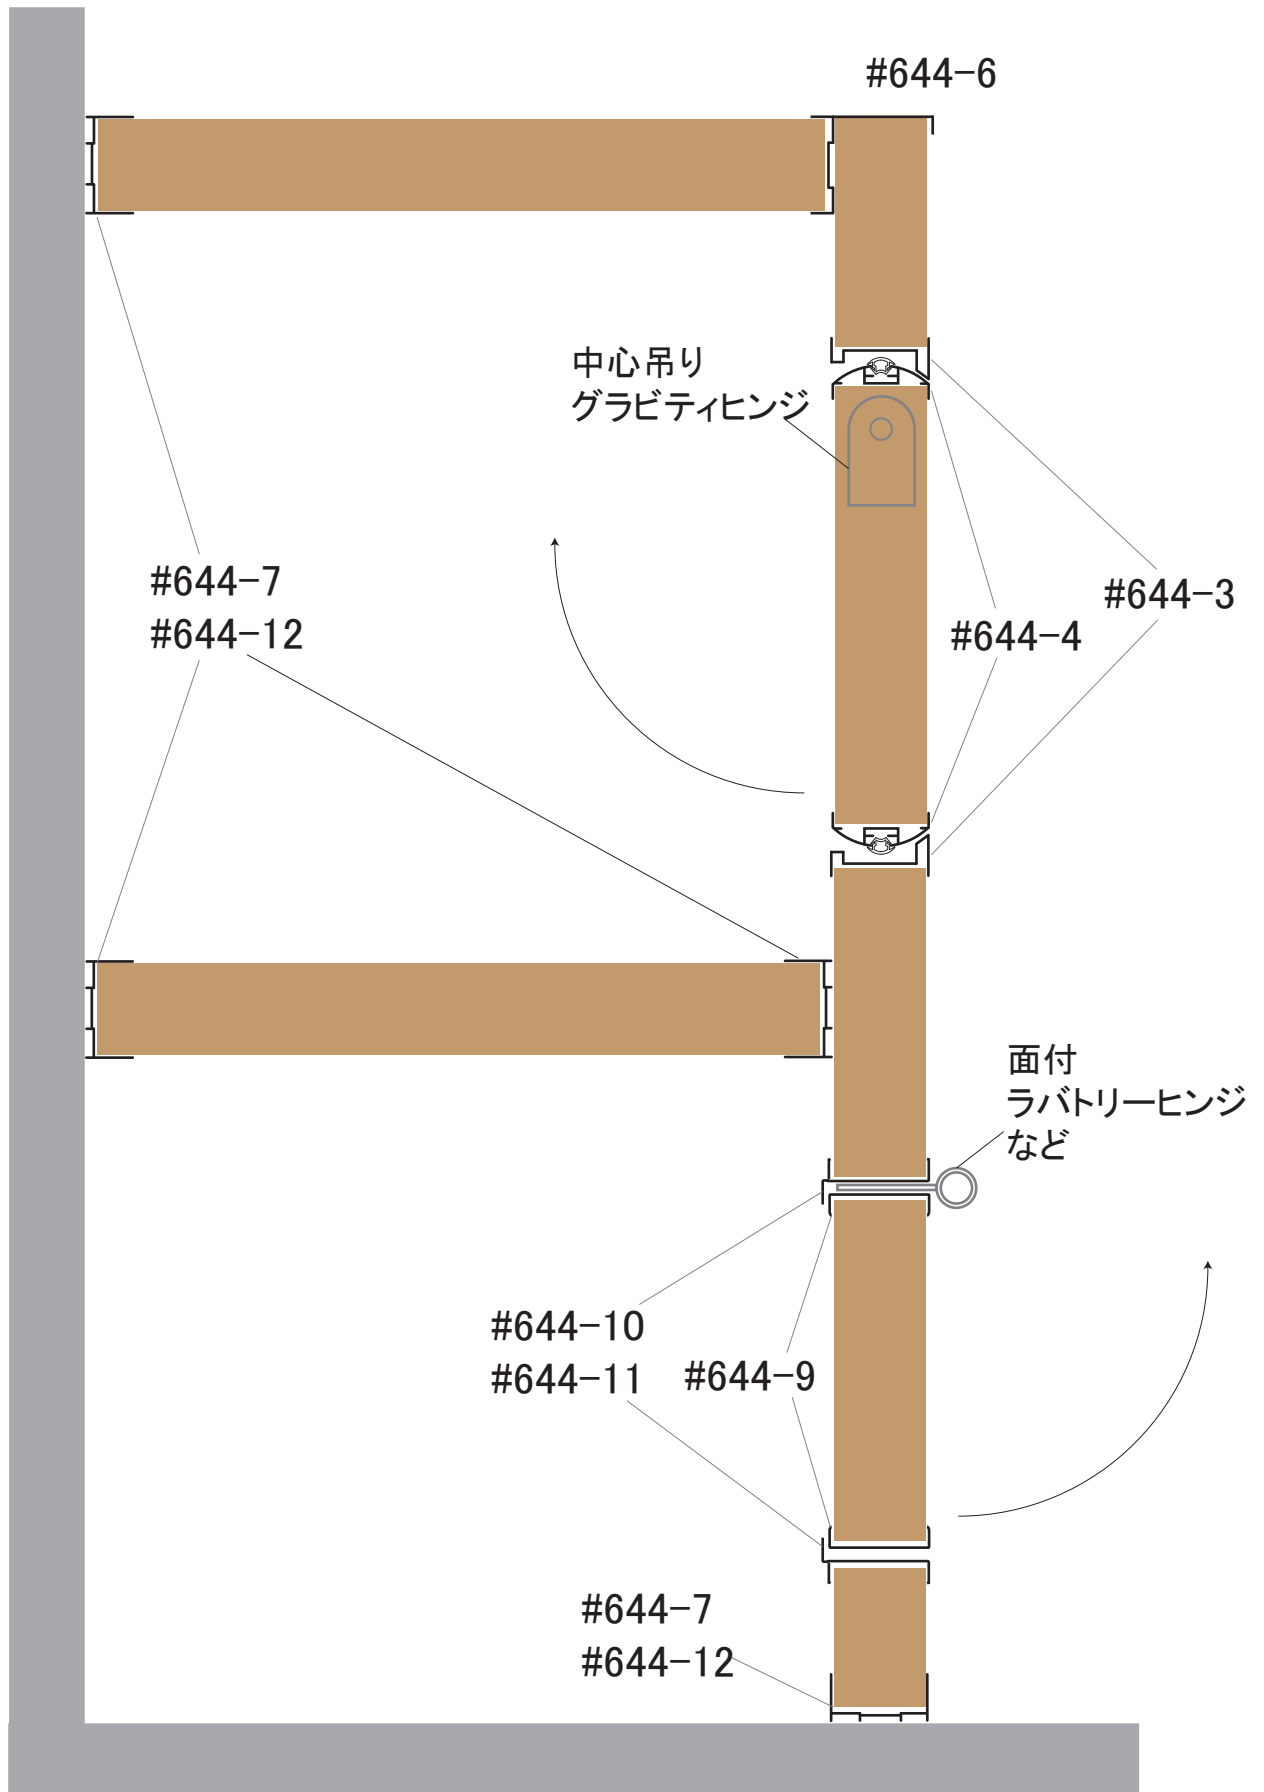

## ラバトリースエッジ材 #644

- アルミシルバー  
 スクリーン厚:40mm L=2200mm

#644-3 スクリーンエッジ

#644-4 ドアエッジ

#644-5  
 ドアエッジパッキン

- 塩ビ / グレー  
 L=2225mm

#644-6 コーナーカバー

#644-7 エンドカバー

#644-9 ドアエッジ

#644-10  
 スクリーンエッジ

#644-11 スクリーンエッジ

#644-12 エンドカバー

単位: mm

単位: mm